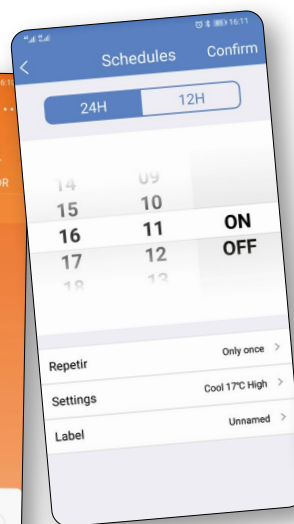

SISTEMA DE CONTROL WIFI EU-OSK105

MUNDOCLIMA®

CARACTERÍSTICAS

- Módulo WIFI para controlar los equipos tipo Split de Pared y Consola.
- Operación de marcha y paro.
- Selección de modo de funcionamiento.
- Ajuste de la temperatura deseada.
- Selección de la velocidad del ventilador.
- Activación del modo ECO.
- Ajuste de la lama horizontal.
- Temporizador semanal, programa las diferentes arrancadas y paradas del equipo de forma semanal.
- Función Calefacción a 8°C, si no estás en casa y la temperatura ambiente es inferior a 8°C, el equipo arrancará automáticamente en calor.
- Modo Noche configurable, configura las variaciones de la temperatura de consigna durante la noche.
- Función comprobación, permite ver a distancia si el equipo tiene un problema y cuál es.
- Peso neto: 10 g.

Código: CL09001

COMPATIBLE CON GAMA

DOMÉSTICA	Serías MUPR-H11, MUPR-H11-I, MUCNR-H14-I, MUCSR-H14-I ⁽⁵⁾
COMERCIAL	Serie MUCNR-H14, MUCSR-H14-I ⁽⁵⁾

Notas:

- ⁽¹⁾ En todos los casos (Split 1x1 o Multi Split) se requiere un módulo WIFI por unidad interior.
- ⁽²⁾ En cada cuenta de usuario se pueden registrar múltiples equipos y de esa forma controlarlos todos.
- ⁽³⁾ En la serie H11 es necesario abrir la caja con el display receptor para poderlo instalar.
- ⁽⁴⁾ Módulo ya incluido pero no instalado en las Series H14X.
- ⁽⁵⁾ Necesario pedir el cable de conexión CL09445 y en el caso del modelo MUCSR-24 a 60-H14-I también el soporte del módulo CL09446

APLICACIÓN PARA DESCARGAR

NetHome Plus

Pantalla principal

Pantalla de operación

Función de programación

Función comprobación