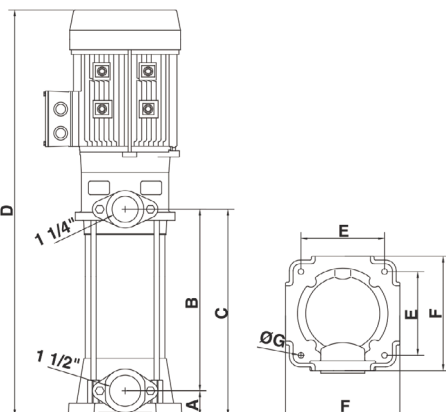

Código	Tipo	CV	A			Caudal m ³ /h										
			1x230	3x230	3x400	0	1,5	3	4,5	6	7	8	9	10	11	
			Altura m.c.a.													
EB70202	MVX-6/4 M	2	8,7	-	-	53	51	50	46	42	37	32	23	18	12	
EB70206	MVX-6/5 M	2	10,3	-	-	66	65	62	58	52	46	40	32	24	14	
EB70204	MVX-6/4 T	2	-	7,2	4,2	53	51	50	46	42	37	32	23	18	12	
EB70208	MVX-6/5 T	2	-	8,1	4,7	66	65	62	58	52	46	40	32	24	14	
EB70210	MVX-6/6	3	-	8,3	4,8	79	77	75	70	63	56	48	38	28	16	
EB70212	MVX-6/7	3	-	9,4	5,5	92	90	86	79	70	65	54	42	32	18	
EB70214	MVX-6/8	4	-	13,3	7,7	106	103	100	92	84	74	64	52	36	21	
EB70216	MVX-6/9	4	-	14,3	8,3	120	117	112	104	92	83	70	56	42	23	
EB70218	MVX-6/10	5,5	-	15,9	9,2	133	129	124	116	104	92	79	64	48	26	

Código	Tipo	CV	A		Caudal m ³ /h										
			3x230	3x400	0	1,5	3	4,5	6	9	12	15	18	21	
			Altura m.c.a.												
EB70220	MVX-12/4	3	8,2	4,8	44	43	42	42	41	37	32	27	21	14	
EB70222	MVX-12/5	4	11,9	6,4	56	55	54	53	51	43	43	37	24	21	
EB70224	MVX-12/6	4	13,3	7,7	67	65	64	63	61	56	51	43	34	23	
EB70226	MVX-12/7	5,5	15,6	9	78	77	76	75	73	67	60	51	41	28	

Tipo	A	B	C	D	E	F	DG
MVX-6/4	38	187	225	555	133	182	9
MVX-6/5	38	212	250	579	133	182	9
MVX-6/6	38	237	275	629	133	182	9
MVX-6/7	38	262	300	653	133	182	9
MVX-6/8	38	286	325	718	133	182	9
MVX-6/9	38	311	350	742	133	182	9
MVX-6/10	38	335	375	781	133	182	9
MVX-12/4	38	247	285	638	133	182	9
MVX-12/5	38	287	325	717	133	182	9
MVX-12/6	38	326	365	756	133	182	9
MVX-12/7	38	365	405	810	133	182	9