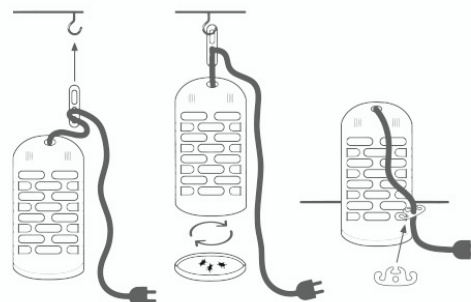

ELIMINADOR DE INSECTOS INTERIOR

DESCRIPCIÓN:

Este eliminador de insectos se deshace de moscas y mosquitos rápidamente, se limpia fácilmente y, gracias a su luz LED de bajo consumo, utiliza muy poca energía. Las trampas de insectos convencionales a menudo necesitan mucho mantenimiento porque requieren un reemplazo frecuente de su fuente de luz (generalmente tubos fluorescentes). El eliminador de insectos LED emite luz ultravioleta para atraer insectos voladores a la red de alta tensión que los mata instantáneamente, cayendo en una bandeja interior de fácil limpieza.

CARACTERÍSTICAS PRINCIPALES:

- Potencia: 3 W LED.
- Efectivo.
- La luz ultravioleta atrae mosquitos (moscas, polillas, mosquitos...) hacia el tubo y los elimina.
- Los insectos caen a la bandeja inferior, fácil de desmontar para su limpieza.