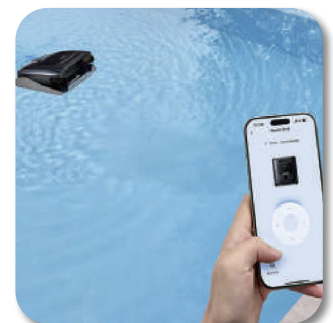

LIMPIAFONDOS INALÁMBRICO AQUASENSE 2 ULTRA

- Mapeo de piscina con cámara IA y sensores híbridos
- Limpieza 5 en 1: Superficie del agua, Línea de agua, Piso, Paredes, Clarificación del agua
- Detección avanzada de Residuos mediante IA
- Limpieza superior de la superficie del agua con cepillos laterales y control de navegación por aplicación
- Aparcamiento inteligente en la superficie del agua y recuperación con un solo toque en la app
- Clarificación natural ClearWater™ segura para la piel y ecológica
- Hasta 11 horas de limpieza continua de la superficie
- Recubrimiento IMR de calidad automotriz duradero

CARACTERÍSTICAS:

- **Limpieza: SUPERFICIE DEL AGUA + SUELO + PARED + LÍNEA FLOTACIÓN.**
- **Para piscinas de hasta 20 m.**
- **Tipo de superficie:** Piscinas públicas pequeñas y medianas (hoteles, campings, centros deportivos) con paredes rígidas.
- **Formas:** Rectangulares, ovaladas y formas libres.
- **Fondos:** Plano, pendiente suave, pendiente compuesta y punta de diamante.
- **Revestimientos:** Gresite, liner, casco de poliéster, PVC armado, hormigón pintado.
- **Conectividad:** Conectividad dual - WiFi 5G / 2.4G + Bluetooth
- Aparcamiento automático en la superficie: Si
- **Motores:** 11 motores
- **Nº Motores:** 3.
- **Potencia de aspiración:** 20800 LPH
- **Capacidad del cesto de filtración:** 3,7 L.
- **Capacidad y tipo de batería:** 13.400 mAh de batería de litio - ion
- **Peso:** 11,38 kg
- **Dimensiones del robot:** 452 x 434 x 267 mm
- **Incluye:** Kit de agente depurador, base carga inalámbrica, gancho, bolsa, guía y manual del equipo