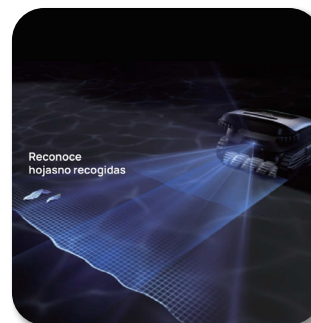

LIMPIAFONDOS INALÁMBRICO AQUASENSE 2 ULTRA

- Mapeo de piscina con cámara IA y sensores híbridos
- Limpieza 5 en 1: Superficie del agua, Línea de agua, Piso, Paredes, Clarificación del agua
- Detección avanzada de Residuos mediante IA
- Limpieza superior de la superficie del agua con cepillos laterales y control de navegación por aplicación
- Aparcamiento inteligente en la superficie del agua y recuperación con un solo toque en la app
- Clarificación natural ClearWater™ segura para la piel y ecológica
- Hasta 11 horas de limpieza continua de la superficie
- Recubrimiento IMR de calidad automotriz duradero

CARACTERÍSTICAS:

- **Limpieza: SUPERFICIE DEL AGUA + SUELO + PARED + LÍNEA FLOTACIÓN.**
- **Para piscinas de hasta 20 m.**
- **Tipo de superficie:** Piscinas públicas pequeñas y medianas (hoteles, campings, centros deportivos) con paredes rígidas.
- **Formas:** Rectangulares, ovaladas y formas libres.
- **Fondos:** Plano, pendiente suave, pendiente compuesta y punta de diamante.
- **Revestimientos:** Gresite, liner, casco de poliéster, PVC armado, hormigón pintado.
- **Conectividad:** Conectividad dual - WiFi 5G / 2.4G + Bluetooth
- Aparcamiento automático en la superficie: Si
- **Motores:** 11 motores
- **Nº Motores:** 3.
- **Potencia de aspiración:** 20800 LPH
- **Capacidad del cesto de filtración:** 3,7 L.
- **Capacidad y tipo de batería:** 13.400 mAh de batería de litio - ion
- **Peso:** 11,38 kg
- **Dimensiones del robot:** 452 x 434 x 267 mm
- **Incluye:** Kit de agente depurador, base carga inalámbrica, gancho, bolsa, guía y manual del equipo