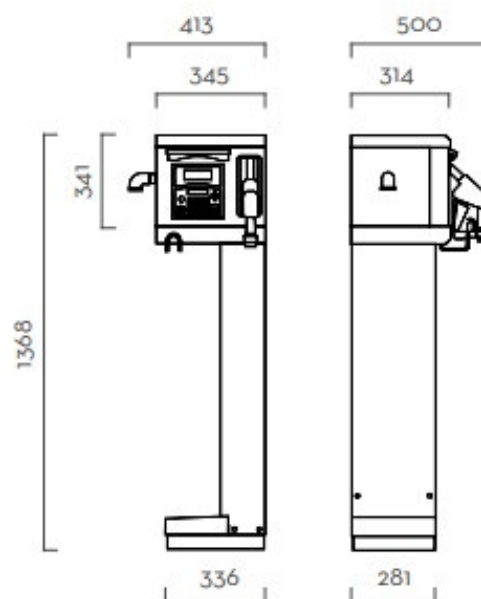

DIMENSIONES (mm)

Pedestal opcional (no incluido)

Código	Modelo	Tipo de fluido	Caudal	Tensión	Potencia	Pistola	Conexión	Manguera		Filtro	Usuarios
			L/min	V AC	W	Tipo	BSP	Long.	Ø		
GA07332	CUBE 70 MC	Diésel	70	230 / 50Hz	800	Automática	1"	4 m	1"	No	80

* Disponible otras tensiones y hasta 120 usuarios

ACCESORIOS

Código	Artículo
GA07359	Pedestal para surtidor gasóleo Cube
--	Soportes a pared para Cube MC (ref. F1273700A)
--	Candado seguridad para Cube MC (ref. F1273800A)
GA07361	Kit 10 llaves usuario amarillas
GA07369	Software gestión para surtidores gasóleo "SELF SERVICE MANAGEMENT AGILIS"
GA07363	Lector de llaves para transferir los datos almacenados en el servidor a un ordenador, mediante USB