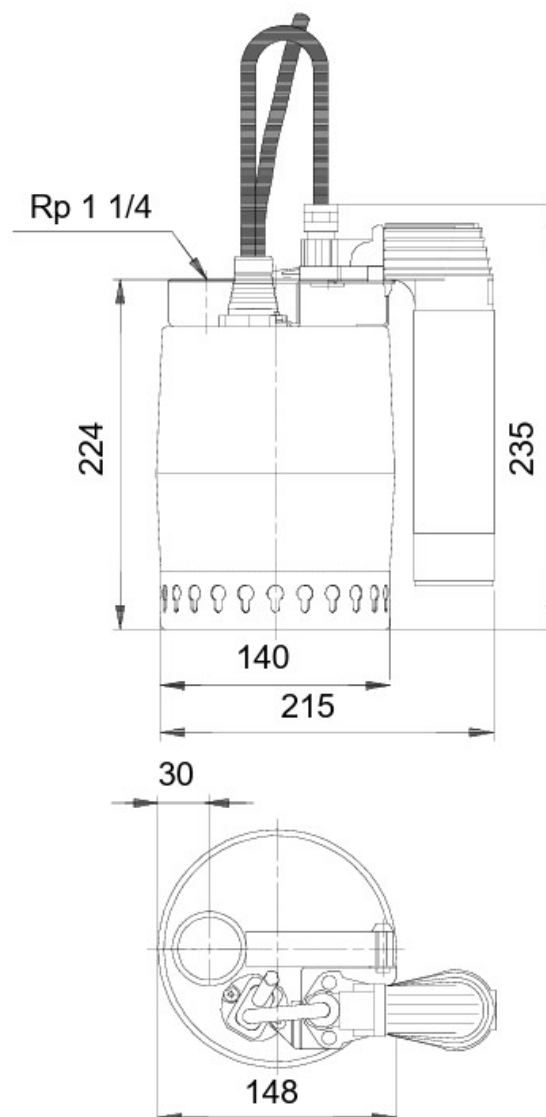

Densidad: 998.2 kg/m³

Técnico

Caudal máximo: 3.89 l/s

Altura nominal: 5.84 m

Partícula máx.: 10 mm

Materiales

Cuerpo hidráulico: Acero inoxidable

Carcasa de la bomba: EN 1.4301

Tamaño de la conexión: 1 1/4 inch

Profundidad máxima de instalación: 2 m

Lugar de instalación: Indoor

Datos eléctricos

Potencia de entrada - P1: 720 W

Potencia nominal - P2: 0.35 kW

Frecuencia de red: 50 Hz

Tensión nominal: 1 x 220-240 V

Intensidad nominal: 3.2 A

Tamaño condensador - Funcionamiento: 10 µF/400 V

Grado de protección (IEC 34-5): IP68

Código: AC34134

DIMENSIONES (mm):

Clase de aislamiento (IEC 85): F
Longitud del cable de potencia: 5 m
Tipo de clavija de cable: SCHUKO

Otros
Peso neto: 7.5 kg
Peso bruto: 8 kg
Volumen de transporte: 0.0126 m³
País de origen.: HU
Tarifa personalizada n.º: 84137021
Homologaciones medioambientales: WEEE

CURVA: