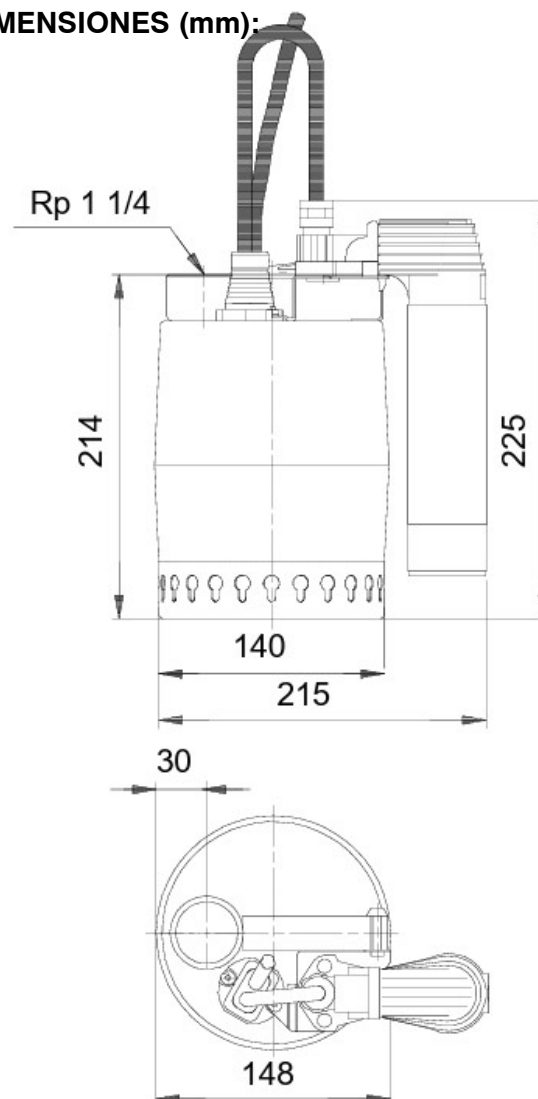

Densidad: 998.2 kg/m³

Técnico

Caudal máximo: 2.36 l/s

Altura nominal: 2.94 m

Partícula máx.: 10 mm

Materiales

Cuerpo hidráulico: Acero inoxidable

Carcasa de la bomba: EN 1.4301

Tamaño de la conexión: 1 1/4 inch

Profundidad máxima de instalación: 2 m

Lugar de instalación: Indoor

Datos eléctricos

Potencia de entrada - P1: 300 W

Potencia nominal - P2: 0.15 kW

Frecuencia de red: 50 Hz

Tensión nominal: 1 x 220-230 V

Intensidad nominal: 1.3 A

DIMENSIONES (mm):

Tamaño condensador - Funcionamiento: 8 μ F/400 V
Grado de protección (IEC 34-5): IP68
Clase de aislamiento (IEC 85): F
Longitud del cable de potencia: 5 m
Tipo de clavija de cable: SCHUKO

Otros
Peso neto: 5.84 kg
Peso bruto: 6.55 kg
Volumen de transporte: 0.0126 m³
País de origen.: HU
Tarifa personalizada n.º: 84137021
Homologaciones medioambientales: WEEE

CURVA: