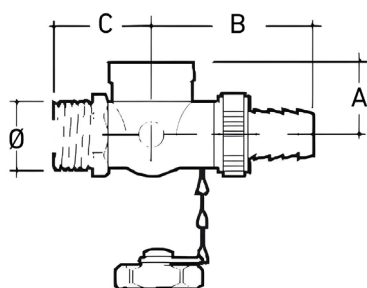

BR12085_ BR12086