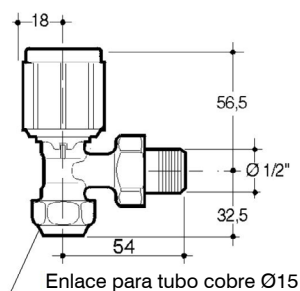

## DESCRIPCIÓN:

Grifería para radiadores en versión cromada rosca macho.

Conforme la normativa EN215

**BR10017**

**BR10024 - BR10025**

**BR10078**

Modelo	Bitubo / escuadra		Monotubo / vertical escuadra	
Código	BR10017	BR10078	BR10024	BR10025
	<b>Llave</b>	<b>Detentor</b>	<b>Derecha</b>	<b>Izquierda</b>
Base	16 (*)	16 (*)	16	16

(\*) Incorpora enlace de compresión cromado para tubería de cobre 13-15.

Para otras conexiones consultar el apartado Enlaces de compresión.

## DIMENSIONES (mm):

**BR10017**

**BR10078**

**BR10024**

**BR10025**