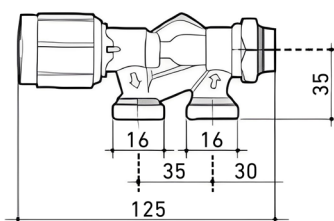

## DESCRIPCIÓN:

Grifería para radiadores en versión cromada rosca macho.

Conforme la normativa EN215

**BR10017**

**BR10024 - BR10025**

**BR10078**

Modelo	Bitubo / escuadra		Monotubo / vertical escuadra	
Código	BR10017	BR10078	BR10024	BR10025
	<b>Llave</b>	<b>Detentor</b>	<b>Derecha</b>	<b>Izquierda</b>
Base	16 (*)	16 (*)	16	16

(\*) Incorpora enlace de compresión cromado para tubería de cobre 13-15.

Para otras conexiones consultar el apartado Enlaces de compresión.

## DIMENSIONES (mm):

**BR10017**

**BR10078**

**BR10024**

**BR10025**