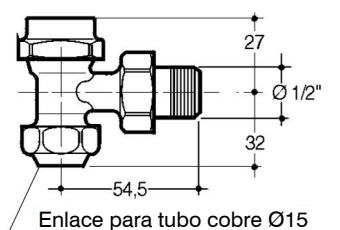

## DESCRIPCIÓN:

Grifería para radiadores en versión cromada rosca macho.

Conforme la normativa EN215

**BR10017**

**BR10024 - BR10025**

**BR10078**

Modelo	Bitubo / escuadra		Monotubo / vertical escuadra	
Código	BR10017	BR10078	BR10024	BR10025
	<b>Llave</b>	<b>Detentor</b>	<b>Derecha</b>	<b>Izquierda</b>
Base	16 (*)	16 (*)	16	16

(\*) Incorpora enlace de compresión cromado para tubería de cobre 13-15.

Para otras conexiones consultar el apartado Enlaces de compresión.

## DIMENSIONES (mm):

**BR10017**

**BR10078**

**BR10024**

**BR10025**