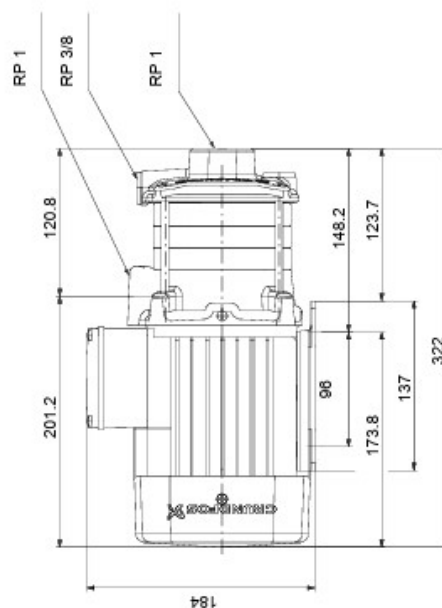

Caudal nominal: 3.1 m³/h

Altura nominal: 27.68 m

Cierre primario: AVBE

Código del cierre: AVBE

Homologaciones: CE,EAC,UKCA

Homologaciones para agua potable: ACS,NSF61

Tolerancia de curva: ISO9906:2012 3B

Materiales

Cuerpo hidráulico: Fundición

Carcasa de la bomba: EN-GJL-200

ASTM A48-25A

Impulsor

Impulsor: Acero inoxidable
EN 1.4301 AISI 304

Instalación

Rango de temperaturas ambientes: -20 .. 55 °C

Datos eléctricos

Tensión nominal: 2,0-2,2/1,0-1,2 A

Intensidad de arranque: 490-530 %

DIMENSIONES (mm):

Velocidad nominal: 2770-2820 rpm
 Grado de protección (IEC 34-5): IP55
 Clase de aislamiento (IEC 85): F
 Protección estándar Ex: NONE
 Cable incluido (Sí/No): N

Otros
 Posición de caja de conexiones: 12
 Índice de eficiencia mínima, IE min: 0.7
 Peso neto: 11.6 kg
 Peso bruto: 14.1 kg
 País de origen.: HU
 Tarifa personalizada n.º: 84137075

CURVA: