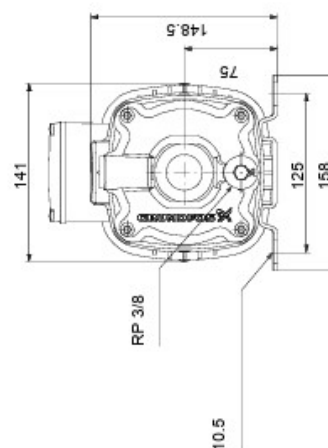

DIMENSIONES (mm):