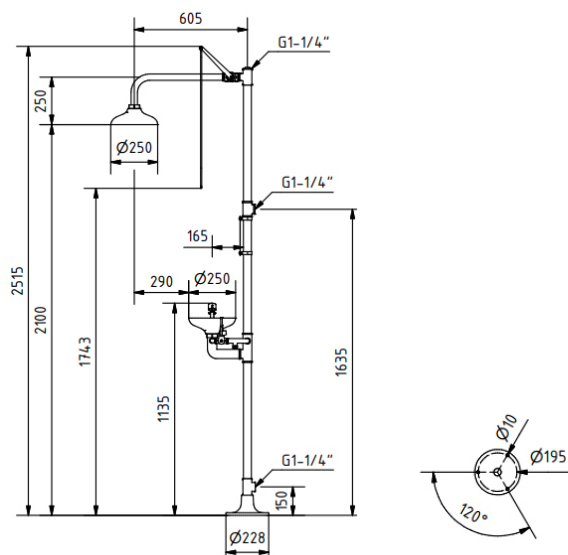

DUCHA / LAVAOJOS DE EMERGENCIA 4220

DESCRIPCIÓN:

Ducha / Lava-Ojos de emergencia pedestal, recogedor / rociador ABS

CARACTERÍSTICAS:

- **Materiales:** Tuberías en acero galvanizado. Conexiones en latón
- **Recubrimiento plástico anticorrosivo:** Poliamida de 250-300 micras de grosor, en color amarillo de alta visibilidad
- **Entrada agua:** Rosca hembra ISO 228 G1-1/4"
- **Presión entrada agua:** Recomendada 2 bar / Mín. 1.5 bar / Máx. 8 bar

DUCHA:

- **Materiales:** Rociador en plástico ABS
- **Caudal:** Regulado a 110 l/min
- **Accionamiento:** Palanca tirador
- **Válvula:** De paso total 1"

LAVA-OJOS:

- **Materiales:** Distribuidor Lava-Ojos y recogedor Lava-Ojos en plástico ABS. Dos rociadores de agua aireada de gran caudal a baja presión con cubierta anti polvo de apertura automática
- **Caudal:** Regulado a 22 l/min
- **Accionamiento:** Palanca empuje
- **Válvula:** De paso total 1/2"
- **Desagüe:** Rosca hembra ISO 228 G1-1/4"

DIMENSIONES (mm):

Código: GV10050