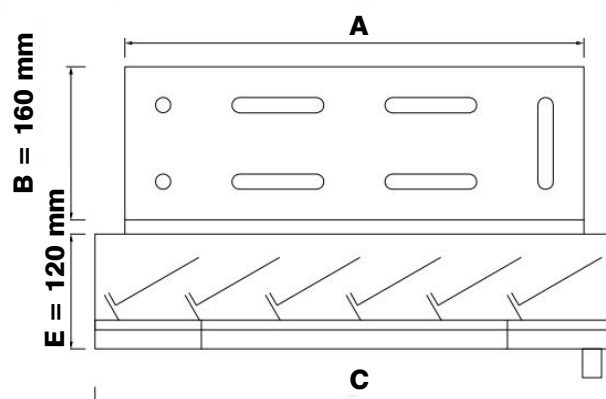

BANDEJA TIPO PERSIANA GALVANIZADA

MODELO CA

DESCRIPCIÓN

Bandejas para evaporadores estáticos, son ideales para muebles refrigerados de conservación y congelación, en el ámbito comercial.

Bandeja disponible en Inox. Bajo demanda.

Kit desescarche eléctrico opcional

DATOS TÉCNICOS

Código	MF02122		
Modelo	CA-6-1,20		
Dimensiones	A	mm	1300
	B	mm	540
Peso	kg	8,42	

DIMENSIONES