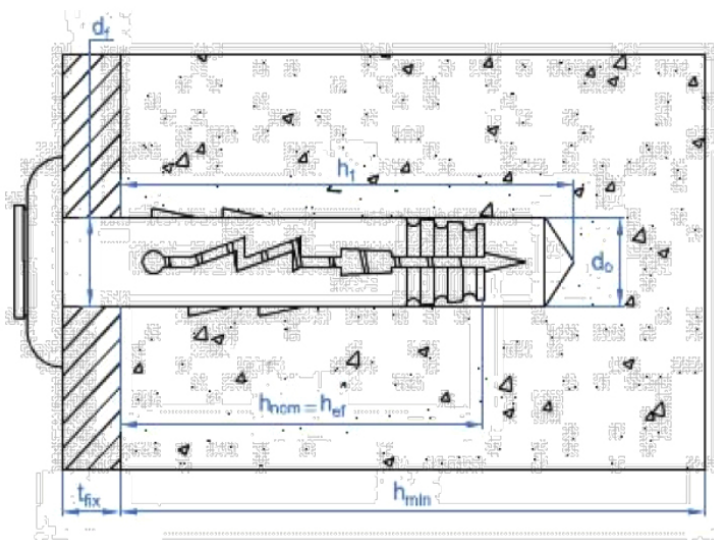

BOTE TACO CLAVABLE ALTA EXPANSIÓN

CARACTERÍSTICAS:

- Taco clavable de alta expansión
- Taco con cabeza avellanada
- Producto hecho en nylon
- Recubrimiento: cincado.
- Material de uso: Piedra, ladrillo hueco, ladrillo macizo y hormigón

CÓDIGOS Y DATOS:

Código	Cantidad (uds.)	Medida (mm)	Ø Broca	Profundidad mín. de taladro	Espesor máx. a fijar	Extracción hormigón no fisurado	Extracción ladrillo macizo
AF02551	500	6 x 40	6	30	10	26	7