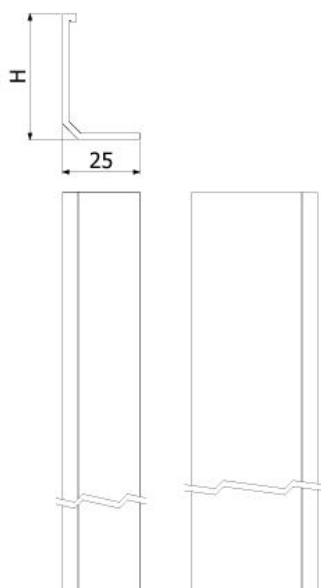

PERFIL SEPARADOR PVC

DESCRIPCIÓN

Perfil separador de PVC para bandeja plástica.
Se debe instalar el perfil siempre que se requiera separación de cableado en el interior de la bandeja.

DIMENSIONES

Longitud 3000 mm
Dimensiones en mm

Código	Descripción	H (mm)	kg/m
EM05654	Perfil separador bandeja ala 60	41	0,09
EM05656	Perfil separador bandeja ala 100	74	0,13