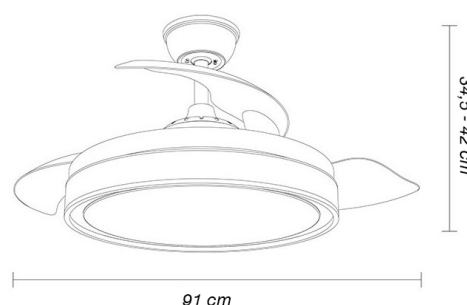

VENTILADOR DE TECHO CON LUZ Serie MINI DANI

- Ventilador DC serie MINI DANI realizado en metal, policarbonato y metacrilato, en color **níquel** con 4 aspas **desplegables** de metacrilato transparente muy resistentes.
- Tiene 6 velocidades ajustables.
- **Tecnología LED integrada** con una potencia de 59 W, con **3 Temperaturas de luz** (3000-4000-6000°K), con regulador de intensidad y 6.980 lúmenes.
- Control de aire verano o invierno.
- Su medida es de 34,5 / 42 x 40 / 91 cm con las aspas plegadas y de 22,5 x 44 x 44 cm con las aspas desplegadas.
- Incluye dos tijas de 12,5 y 20 cm.
- Mando a distancia **incluido** con **memoria de color** incorporada y **temporizador 2 / 4 h**.

Cód.: VD98331

Mando
incluido

CARACTERÍSTICAS TÉCNICAS:

Color de la luz	Blanco cálido, Frío y Natural
Color de luz regulable	Color de luz seleccionable en 3 posiciones
Uso (Interior/Exterior)	Recomendado para interiores
Ahorro de energía	Sí
Uso (Doméstico/Profesional)	Doméstico
Certificado CE	Sí
Certificado Reciclaje	Sí
CRI	>85
Dimensiones (alto x ancho x fondo)	34,5 / 42 x 40 / 91 cm
Medidas embalaje	22,5 x 44 x 44 cm
Diámetro (mediano)	91 cm
Voltaje	220-240 V
Control aire verano/invierno	Sí
Medida del diámetro	91 cm
Temporizador ventilador	2 h < 4 h
Tipo de motor	Motor DC
Incluye tija de dos medidas	12,5 cm y 20 cm

DIMENSIONES

Velocidades	1	2	3	4	5	6
Consumo	7 W	12 W	17 W	22 W	27 W	32 W
RPM	170 rpm	190 rpm	210 rpm	230 rpm	250 rpm	270 rpm
Flujo Aire	2702 m ³	3458 m ³	4561 m ³	5518 m ³	6370 m ³	7166 m ³
Nivel Sonido	34,3 dB	35,1 dB	35,9 dB	37,2 dB	38,3 dB	40 dB