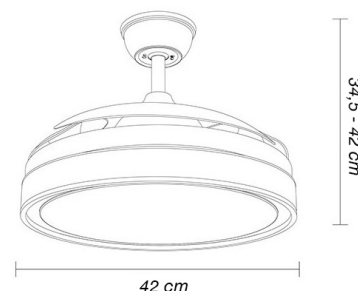

VENTILADOR DE TECHO CON LUZ Serie MINI DANI

- Ventilador DC serie MINI DANI realizado en metal, policarbonato y metacrilato, en color **níquel** con 4 aspas **desplegables** de metacrilato transparente muy resistentes.
- Tiene 6 velocidades ajustables.
- **Tecnología LED integrada** con una potencia de 59 W, con **3 Temperaturas de luz** (3000-4000-6000°K), con regulador de intensidad y 6.980 lúmenes.
- Control de aire verano o invierno.
- Su medida es de 34,5 / 42 x 40 / 91 cm con las aspas plegadas y de 22,5 x 44 x 44 cm con las aspas desplegadas.
- Incluye dos tijas de 12,5 y 20 cm.
- Mando a distancia **incluido** con **memoria de color** incorporada y **temporizador 2 / 4 h**.

Cód.: VD98331

Mando
incluido

CARACTERÍSTICAS TÉCNICAS:

Color de la luz	Blanco cálido, Frío y Natural
Color de luz regulable	Color de luz seleccionable en 3 posiciones
Uso (Interior/Exterior)	Recomendado para interiores
Ahorro de energía	Sí
Uso (Doméstico/Profesional)	Doméstico
Certificado CE	Sí
Certificado Reciclaje	Sí
CRI	>85
Dimensiones (alto x ancho x fondo)	34,5 / 42 x 40 / 91 cm
Medidas embalaje	22,5 x 44 x 44 cm
Diámetro (mediano)	91 cm
Voltaje	220-240 V
Control aire verano/invierno	Sí
Medida del diámetro	91 cm
Temporizador ventilador	2 h < 4 h
Tipo de motor	Motor DC
Incluye tija de dos medidas	12,5 cm y 20 cm

DIMENSIONES

Velocidades	1	2	3	4	5	6
Consumo	7 W	12 W	17 W	22 W	27 W	32 W
RPM	170 rpm	190 rpm	210 rpm	230 rpm	250 rpm	270 rpm
Flujo Aire	2702 m ³	3458 m ³	4561 m ³	5518 m ³	6370 m ³	7166 m ³
Nivel Sonido	34,3 dB	35,1 dB	35,9 dB	37,2 dB	38,3 dB	40 dB