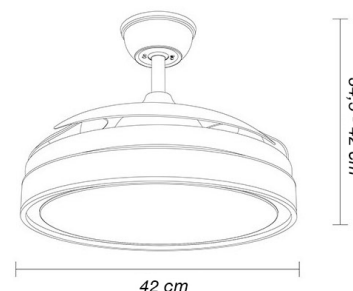

VENTILADOR DE TECHO CON LUZ Serie MINI DANI

- Ventilador DC serie MINI DANI realizado en metal, policarbonato y metacrilato, en color **blanco** con 4 aspas **desplegables** de metacrilato transparente muy resistentes.
- Tiene 6 velocidades ajustables.
- **Tecnología LED integrada** con una potencia de 59 W, con **3 Temperaturas de luz** (3000-4000-6000°K), con regulador de intensidad y 6.980 lúmenes.
- Control de aire verano o invierno.
- Su medida es de 34,5 / 42 x 40 / 91 cm con las aspas plegadas y de 22,5 x 44 x 44 cm con las aspas desplegadas.
- Incluye dos tijas de 12,5 y 20 cm.
- Mando a distancia **incluido** con **memoria de color** incorporada y **temporizador 2 / 4 h**.

Cód.: VD98329

 Mando
incluido

CARACTERÍSTICAS TÉCNICAS:

Color de la luz	Blanco cálido, Frío y Natural
Color de luz regulable	Color de luz seleccionable en 3 posiciones
Uso (Interior/Exterior)	Recomendado para interiores
Ahorro de energía	Sí
Uso (Doméstico/Profesional)	Doméstico
Certificado CE	Sí
Certificado Reciclaje	Sí
CRI	>85
Dimensiones (alto x ancho x fondo)	34,5 / 42 x 40 / 91 cm
Medidas embalaje	22,5 x 44 x 44 cm
Diámetro (mediano)	91 cm
Voltaje	220-240 V
Control aire verano/invierno	Sí
Medida del diámetro	91 cm
Temporizador ventilador	2 h < 4 h
Tipo de motor	Motor DC
Incluye tija de dos medidas	12,5 cm y 20 cm

DIMENSIONES

Velocidades	1	2	3	4	5	6
Consumo	7 W	12 W	17 W	22 W	27 W	32 W
RPM	170 rpm	190 rpm	210 rpm	230 rpm	250 rpm	270 rpm
Flujo Aire	2702 m ³	3458 m ³	4561 m ³	5518 m ³	6370 m ³	7166 m ³
Nivel Sonido	34,3 dB	35,1 dB	35,9 dB	37,2 dB	38,3 dB	40 dB