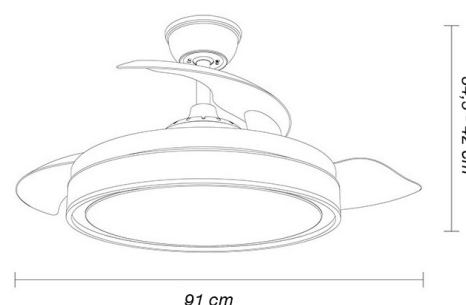

VENTILADOR DE TECHO CON LUZ Serie MINI DANI

- Ventilador DC serie MINI DANI realizado en metal, policarbonato y metacrilato, en color **blanco** con 4 aspas **desplegables** de metacrilato transparente muy resistentes.
- Tiene 6 velocidades ajustables.
- **Tecnología LED integrada** con una potencia de 59 W, con **3 Temperaturas de luz** (3000-4000-6000°K), con regulador de intensidad y 6.980 lúmenes.
- Control de aire verano o invierno.
- Su medida es de 34,5 / 42 x 40 / 91 cm con las aspas plegadas y de 22,5 x 44 x 44 cm con las aspas desplegadas.
- Incluye dos tijas de 12,5 y 20 cm.
- Mando a distancia **incluido** con **memoria de color** incorporada y **temporizador 2 / 4 h**.

Cód.: VD98329

 Mando
incluido

CARACTERÍSTICAS TÉCNICAS:

Color de la luz	Blanco cálido, Frío y Natural
Color de luz regulable	Color de luz seleccionable en 3 posiciones
Uso (Interior/Exterior)	Recomendado para interiores
Ahorro de energía	Sí
Uso (Doméstico/Profesional)	Doméstico
Certificado CE	Sí
Certificado Reciclaje	Sí
CRI	>85
Dimensiones (alto x ancho x fondo)	34,5 / 42 x 40 / 91 cm
Medidas embalaje	22,5 x 44 x 44 cm
Diámetro (mediano)	91 cm
Voltaje	220-240 V
Control aire verano/invierno	Sí
Medida del diámetro	91 cm
Temporizador ventilador	2 h < 4 h
Tipo de motor	Motor DC
Incluye tija de dos medidas	12,5 cm y 20 cm

DIMENSIONES

Velocidades	1	2	3	4	5	6
Consumo	7 W	12 W	17 W	22 W	27 W	32 W
RPM	170 rpm	190 rpm	210 rpm	230 rpm	250 rpm	270 rpm
Flujo Aire	2702 m ³	3458 m ³	4561 m ³	5518 m ³	6370 m ³	7166 m ³
Nivel Sonido	34,3 dB	35,1 dB	35,9 dB	37,2 dB	38,3 dB	40 dB