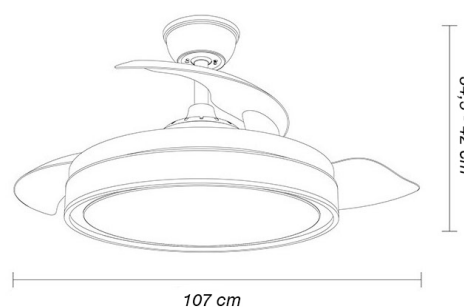

VENTILADOR DE TECHO CON LUZ Serie DANI

- Ventilador DC serie DANI realizado en metal, policarbonato y metacrilato, en color **cuero** con 4 aspas **desplegables** de metacrilato transparente muy resistentes.
- Tiene 6 velocidades ajustables.
- **Tecnología LED integrada** con una potencia de 59 W, con **3 Temperaturas de luz** (3000-4000-6000°K), con regulador de intensidad y 6.980 lúmenes.
- Control de aire verano o invierno.
- Su medida es de 34,5 / 42 x 50 / 107 cm con las aspas plegadas y de 52 x 52 x 22,5 cm con las aspas desplegadas.
- Incluye dos tijas de 12,5 y 20 cm.
- Mando a distancia **incluido** con **memoria de color** incorporada y **temporizador 2 / 4 h**.

Cód.: VD98328

 Mando
incluido

CARACTERÍSTICAS TÉCNICAS:

Color de la luz	Blanco cálido, Frío y Natural
Color de luz regulable	Color de luz seleccionable en 3 posiciones
Uso (Interior/Exterior)	Recomendado para interiores
Ahorro de energía	Sí
Uso (Doméstico/Profesional)	Doméstico
Certificado CE	Sí
Certificado Reciclaje	Sí
CRI	>85
Dimensiones (alto x ancho x fondo)	34,5 / 42 x 50 / 107 cm
Medidas embalaje	52 x 52 x 22,5 cm
Diámetro (mediano)	107 cm
Voltaje	220-240 V
Control aire verano/invierno	Sí
Medida del diámetro	107 cm
Temporizador ventilador	2 h < 4 h
Tipo de motor	Motor DC
Incluye tija de dos medidas	12,5 cm y 20 cm

DIMENSIONES

Velocidades	1	2	3	4	5	6
Consumo	7 W	12 W	17 W	22 W	27 W	32 W
RPM	160 rpm	180 rpm	190 rpm	200 rpm	220 rpm	240 rpm
Flujo Aire	3378 m ³	4323 m ³	5702 m ³	6898 m ³	7963 m ³	8958 m ³
Nivel Sonido	20 dB	25 dB	30 dB	35 dB	40 dB	45 dB