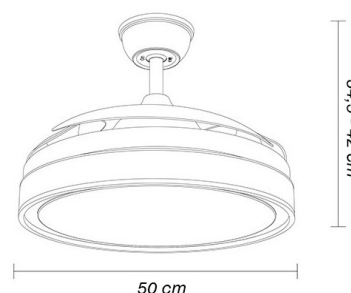

VENTILADOR DE TECHO CON LUZ Serie DANI

- Ventilador DC serie DANI realizado en metal, policarbonato y metacrilato, en color **cuero** con 4 aspas **desplegables** de metacrilato transparente muy resistentes.
- Tiene 6 velocidades ajustables.
- **Tecnología LED integrada** con una potencia de 59 W, con **3 Temperaturas de luz** (3000-4000-6000°K), con regulador de intensidad y 6.980 lúmenes.
- Control de aire verano o invierno.
- Su medida es de 34,5 / 42 x 50 / 107 cm con las aspas plegadas y de 52 x 52 x 22,5 cm con las aspas desplegadas.
- Incluye dos tijas de 12,5 y 20 cm.
- Mando a distancia **incluido** con **memoria de color** incorporada y **temporizador 2 / 4 h**.

Cód.: VD98328

 Mando
incluido

CARACTERÍSTICAS TÉCNICAS:

Color de la luz	Blanco cálido, Frío y Natural
Color de luz regulable	Color de luz seleccionable en 3 posiciones
Uso (Interior/Exterior)	Recomendado para interiores
Ahorro de energía	Sí
Uso (Doméstico/Profesional)	Doméstico
Certificado CE	Sí
Certificado Reciclaje	Sí
CRI	>85
Dimensiones (alto x ancho x fondo)	34,5 / 42 x 50 / 107 cm
Medidas embalaje	52 x 52 x 22,5 cm
Diámetro (mediano)	107 cm
Voltaje	220-240 V
Control aire verano/invierno	Sí
Medida del diámetro	107 cm
Temporizador ventilador	2 h < 4 h
Tipo de motor	Motor DC
Incluye tija de dos medidas	12,5 cm y 20 cm

DIMENSIONES

Velocidades	1	2	3	4	5	6
Consumo	7 W	12 W	17 W	22 W	27 W	32 W
RPM	160 rpm	180 rpm	190 rpm	200 rpm	220 rpm	240 rpm
Flujo Aire	3378 m ³	4323 m ³	5702 m ³	6898 m ³	7963 m ³	8958 m ³
Nivel Sonido	20 dB	25 dB	30 dB	35 dB	40 dB	45 dB