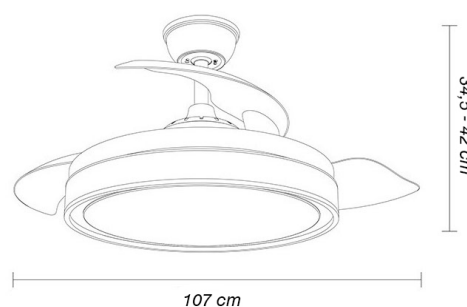

VENTILADOR DE TECHO CON LUZ

Serie DANI

- Ventilador DC serie DANI realizado en metal, policarbonato y metacrilato, en color **niquel** con 4 aspas **desplegables** de metacrilato transparente muy resistentes.
- Tiene 6 velocidades ajustables.
- **Tecnología LED integrada** con una potencia de 59 W, con **3 Temperaturas de luz** (3000-4000-6000°K), con regulador de intensidad y 6.980 lúmenes.
- Control de aire verano o invierno.
- Su medida es de 34,5 / 42 x 50 / 107 cm con las aspas plegadas y de 52 x 52 x 22,5 cm con las aspas desplegadas.
- Incluye dos tijas de 12,5 y 20 cm.
- Mando a distancia **incluido** con **memoria de color** incorporada y **temporizador 2 / 4 h**.

Cód.: VD98327

 Mando
incluido

CARACTERÍSTICAS TÉCNICAS:

Color de la luz	Blanco cálido, Frío y Natural
Color de luz regulable	Color de luz seleccionable en 3 posiciones
Uso (Interior/Exterior)	Recomendado para interiores
Ahorro de energía	Sí
Uso (Doméstico/Profesional)	Doméstico
Certificado CE	Sí
Certificado Reciclaje	Sí
CRI	>85
Dimensiones (alto x ancho x fondo)	34,5 / 42 x 50 / 107 cm
Medidas embalaje	52 x 52 x 22,5 cm
Diámetro (mediano)	107 cm
Voltaje	220-240 V
Control aire verano/invierno	Sí
Medida del diámetro	107 cm
Temporizador ventilador	2 h < 4 h
Tipo de motor	Motor DC
Incluye tija de dos medidas	12,5 cm y 20 cm

DIMENSIONES

Velocidades	1	2	3	4	5	6
Consumo	7 W	12 W	17 W	22 W	27 W	32 W
RPM	160 rpm	180 rpm	190 rpm	200 rpm	220 rpm	240 rpm
Flujo Aire	3376 m ³	4323 m ³	5702 m ³	6898 m ³	7963 m ³	8958 m ³
Nivel Sonido	20 dB	25 dB	30 dB	35 dB	40 dB	45 dB