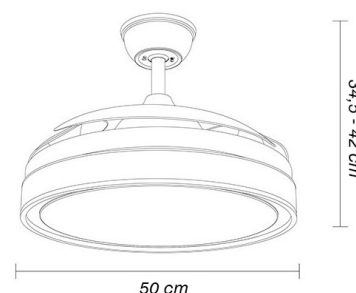

VENTILADOR DE TECHO CON LUZ

Serie DANI

- Ventilador DC serie DANI realizado en metal, policarbonato y metacrilato, en color **niquel** con 4 aspas **desplegables** de metacrilato transparente muy resistentes.
- Tiene 6 velocidades ajustables.
- **Tecnología LED integrada** con una potencia de 59 W, con **3 Temperaturas de luz** (3000-4000-6000°K), con regulador de intensidad y 6.980 lúmenes.
- Control de aire verano o invierno.
- Su medida es de 34,5 / 42 x 50 / 107 cm con las aspas plegadas y de 52 x 52 x 22,5 cm con las aspas desplegadas.
- Incluye dos tijas de 12,5 y 20 cm.
- Mando a distancia **incluido** con **memoria de color** incorporada y **temporizador 2 / 4 h**.

Cód.: VD98327

 Mando
incluido

CARACTERÍSTICAS TÉCNICAS:

Color de la luz	Blanco cálido, Frío y Natural
Color de luz regulable	Color de luz seleccionable en 3 posiciones
Uso (Interior/Exterior)	Recomendado para interiores
Ahorro de energía	Sí
Uso (Doméstico/Profesional)	Doméstico
Certificado CE	Sí
Certificado Reciclaje	Sí
CRI	>85
Dimensiones (alto x ancho x fondo)	34,5 / 42 x 50 / 107 cm
Medidas embalaje	52 x 52 x 22,5 cm
Diámetro (mediano)	107 cm
Voltaje	220-240 V
Control aire verano/invierno	Sí
Medida del diámetro	107 cm
Temporizador ventilador	2 h < 4 h
Tipo de motor	Motor DC
Incluye tija de dos medidas	12,5 cm y 20 cm

DIMENSIONES

Velocidades	1	2	3	4	5	6
Consumo	7 W	12 W	17 W	22 W	27 W	32 W
RPM	160 rpm	180 rpm	190 rpm	200 rpm	220 rpm	240 rpm
Flujo Aire	3376 m ³	4323 m ³	5702 m ³	6898 m ³	7963 m ³	8958 m ³
Nivel Sonido	20 dB	25 dB	30 dB	35 dB	40 dB	45 dB