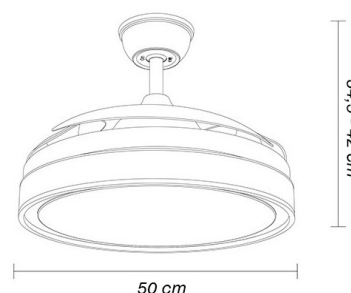

## Serie DANI

- Ventilador DC serie DANI realizado en metal, policarbonato y metacrilato, en color **blanco** con 4 aspas **desplegables** de metacrilato transparente muy resistentes.
- Tiene 6 velocidades ajustables.
- **Tecnología LED integrada** con una potencia de 59 W, con **3 Temperaturas de luz** (3000-4000-6000°K) , con regulador de intensidad y 6.980 lúmenes.
- Control de aire verano o invierno.
- Su medida es de 34,5 / 42 x 50 / 107 cm con las aspas plegadas y de 52 x 52 x 22,5 cm con las aspas desplegadas.
- Incluye dos tijas de 12,5 y 20 cm.
- Mando a distancia **incluido** con **memoria de color** incorporada y **temporizador 2 / 4 h**.

Cód.: VD98325

 Mando  
incluido

### CARACTERÍSTICAS TÉCNICAS:

<b>Color de la luz</b>	Blanco cálido, Frío y Natural
<b>Color de luz regulable</b>	Color de luz seleccionable en 3 posiciones
<b>Uso (Interior/Exterior)</b>	Recomendado para interiores
<b>Ahorro de energía</b>	Sí
<b>Uso (Doméstico/Profesional)</b>	Doméstico
<b>Certificado CE</b>	Sí
<b>Certificado Reciclaje</b>	Sí
<b>CRI</b>	>85
<b>Dimensiones (alto x ancho x fondo)</b>	34,5 / 42 x 50 / 107 cm
<b>Medidas embalaje</b>	52 x 52 x 22,5 cm
<b>Diámetro (mediano)</b>	107 cm
<b>Voltaje</b>	220-240 V
<b>Control aire verano/invierno</b>	Sí
<b>Medida del diámetro</b>	107 cm
<b>Temporizador ventilador</b>	2 h < 4 h
<b>Tipo de motor</b>	Motor DC
<b>Incluye tija de dos medidas</b>	12,5 cm y 20 cm

### DIMENSIONES

Velocidades	1	2	3	4	5	6
Consumo	7 W	12 W	17 W	22 W	27 W	32 W
RPM	160 rpm	180 rpm	190 rpm	200 rpm	220 rpm	240 rpm
Flujo Aire	3378 m <sup>3</sup>	4323 m <sup>3</sup>	5702 m <sup>3</sup>	6898 m <sup>3</sup>	7963 m <sup>3</sup>	8958 m <sup>3</sup>
Nivel Sonido	20 dB	25 dB	30 dB	35 dB	40 dB	45 dB