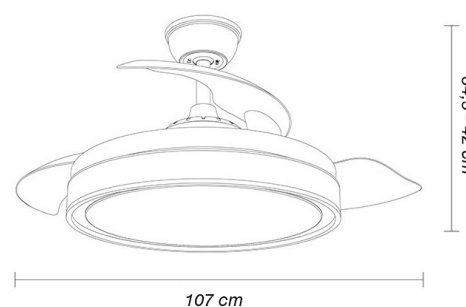

## Serie DANI

- Ventilador DC serie DANI realizado en metal, policarbonato y metacrilato, en color **blanco** con 4 aspas **desplegables** de metacrilato transparente muy resistentes.
- Tiene 6 velocidades ajustables.
- **Tecnología LED integrada** con una potencia de 59 W, con **3 Temperaturas de luz** (3000-4000-6000°K) , con regulador de intensidad y 6.980 lúmenes.
- Control de aire verano o invierno.
- Su medida es de 34,5 / 42 x 50 / 107 cm con las aspas plegadas y de 52 x 52 x 22,5 cm con las aspas desplegadas.
- Incluye dos tijas de 12,5 y 20 cm.
- Mando a distancia **incluido** con **memoria de color** incorporada y **temporizador 2 / 4 h**.

Cód.: VD98325

 Mando  
incluido

### CARACTERÍSTICAS TÉCNICAS:

<b>Color de la luz</b>	Blanco cálido, Frío y Natural
<b>Color de luz regulable</b>	Color de luz seleccionable en 3 posiciones
<b>Uso (Interior/Exterior)</b>	Recomendado para interiores
<b>Ahorro de energía</b>	Sí
<b>Uso (Doméstico/Profesional)</b>	Doméstico
<b>Certificado CE</b>	Sí
<b>Certificado Reciclaje</b>	Sí
<b>CRI</b>	>85
<b>Dimensiones (alto x ancho x fondo)</b>	34,5 / 42 x 50 / 107 cm
<b>Medidas embalaje</b>	52 x 52 x 22,5 cm
<b>Diámetro (mediano)</b>	107 cm
<b>Voltaje</b>	220-240 V
<b>Control aire verano/invierno</b>	Sí
<b>Medida del diámetro</b>	107 cm
<b>Temporizador ventilador</b>	2 h < 4 h
<b>Tipo de motor</b>	Motor DC
<b>Incluye tija de dos medidas</b>	12,5 cm y 20 cm

### DIMENSIONES

Velocidades	1	2	3	4	5	6
Consumo	7 W	12 W	17 W	22 W	27 W	32 W
RPM	160 rpm	180 rpm	190 rpm	200 rpm	220 rpm	240 rpm
Flujo Aire	3378 m <sup>3</sup>	4323 m <sup>3</sup>	5702 m <sup>3</sup>	6898 m <sup>3</sup>	7963 m <sup>3</sup>	8958 m <sup>3</sup>
Nivel Sonido	20 dB	25 dB	30 dB	35 dB	40 dB	45 dB