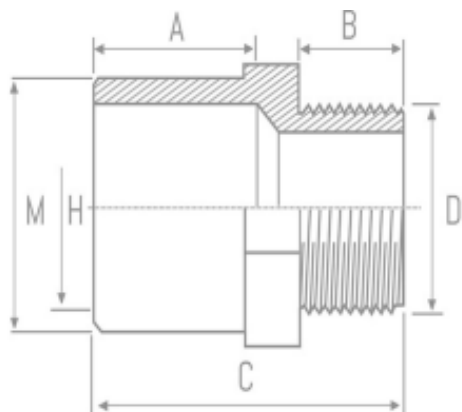

MANGUITO UNIÓN MIXTO ENCOLAR-ROSCAR MACHO

Código	Diámetro (H x M x D)	A	B	C
FO71470	40-50 x 1-1/4"	37	20	61
FO71471	50-63 x 1-1/2"	46	28	78
FO71472	63-75 x 2"	50	30	87

Dimensiones en mm