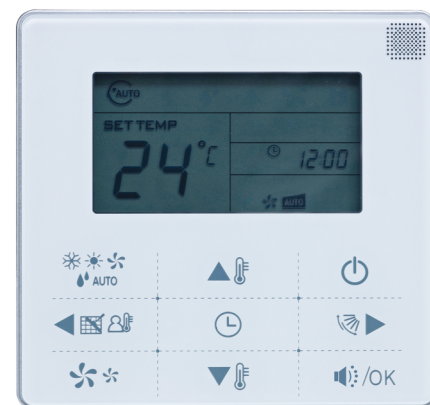

CONTROL CABLEADO KJR-29B1/BK-E

MUNDOCLIMA®

CARACTERÍSTICAS

- Control cableado individual de unidades interiores
- Función "Follow Me (iFeel)"
- Teclas táctiles
- Temporizador diario
- Incorpora receptor infrarrojos
- Función memoria
- Recordatorio de limpieza de filtros
- Posibilidad de bloquear
- Retroiluminado
- Unidireccional
- Conexión mediante 4 hilos

COMPATIBLE CON GAMA

DOMÉSTICA	Series MUPR-H11⁽¹⁾, MUPR-H11-I⁽¹⁾, MUCNR-H14-I⁽¹⁾
INDUSTRIAL FANCOIL	Serie MUP-W9, MUCS-W7, MUCS-W9, MUCH-W9⁽²⁾

⁽¹⁾ Necesario instalar cable de conexión (CL98442).

⁽²⁾ Necesario instalar el kit FCUKZ-01 (CL09411).

Código: CL92869