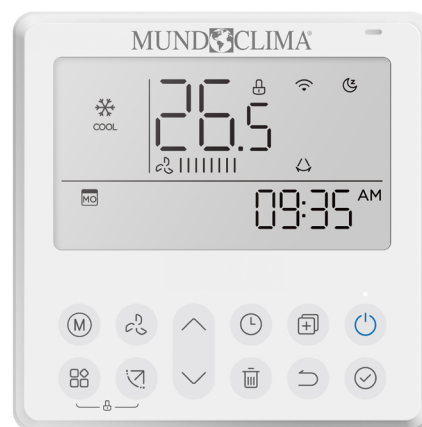

CONTROL CABLEADO KJR-120N(X6W)/BGEF

MUNDCLIMA®

CARACTERÍSTICAS

- Control cableado individual de unidades interiores
- Control agrupado de hasta 16 unidades interiores
- Función WIFI incorporada
- Misma APP que el módulo EU-OSK105 (CL09001)
- Función "Follow Me (iFeel)"
- Temporizador semanal (8 períodos completos)
- Posibilidad de bloquear el teclado
- Posibilidad de limitar el rango de temperatura de consigna y los modos de funcionamiento
- Muestra códigos de error
- Retroiluminado
- Incorpora receptor infrarrojos
- Función de consulta y ajuste de parámetros
- Función "Rotación" y "Back up"
- Función "GEAR" y "Noche"
- Bidireccional
- Conexión mediante 2 hilos

COMPATIBLE CON GAMA

DOMÉSTICA	Series MUCSR-H14-I, MUCR-H14-I
COMERCIAL	Series MUCSR-H14, MUSTR-H14, MUCR-H14

Código: CL09212

Descargar aplicación

NetHome
Plus