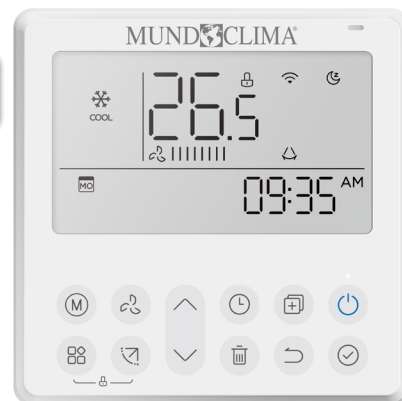

CONTROL CABLEADO KJR-120N(X4W)/BGEF

MUNDCLIMA®

Protocolo V4+

CARACTERÍSTICAS

- Control cableado individual de unidades interiores
- Función WIFI incorporada
- Misma APP que el módulo EU-OSK105 (CL09001)
- Función "Follow Me (iFeel)"
- Temporizador semanal (8 períodos completos)
- Posibilidad de bloquear el teclado
- Posibilidad de limitar el rango de temperatura de consigna y los modos de funcionamiento
- Muestra códigos de error
- Retroiluminado
- Incorpora receptor infrarrojos
- Función de consulta y ajuste de parámetros
- Función "GEAR" y "Noche"
- Bidireccional
- Conexión mediante 4 hilos

Código: CL09211

COMPATIBLE CON GAMA

DOMÉSTICA	Series MUPR-H14X, MUPR-H14X-I, MUCNR-H14-I ⁽²⁾ , MUPR-H11 ⁽¹⁾ , MUPR-H11-I ⁽¹⁾
COMERCIAL	Series MUCNR-H14 ⁽²⁾

⁽¹⁾ Es necesario el módulo multi función (CL09400).