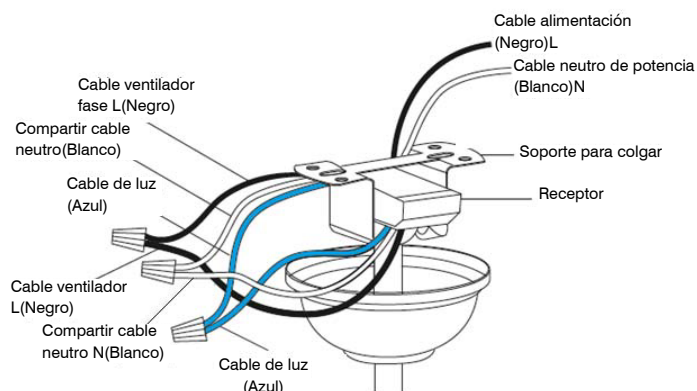

### DESCRIPCIÓN:

Ventilador de techo con luz para bombilla E27, motor AC de 153 x 12, 3 aspas de plástico ABS y 3 velocidades controladas mediante mando a distancia, ideal para estancias de hasta 15 m<sup>2</sup>.

### CARACTERÍSTICAS PRINCIPALES:

- Potencia: 65 W.
- Ø: 107 cm.
- Altura: 40 cm.
- 3 velocidades.
- Luz: Bombilla E27.
- dB: 35.
- Temporizador: Si.
- 3 aspas de plástico ABS.
- Recomendado para estancias de hasta 15 m<sup>2</sup>.
- Mando a distancia.
- Fácil instalación.
- Se maneja mediante mando a distancia, permitiendo el cambio de velocidades, control de luz y programación (1.2.4.8 h).
- Medidas: 107 x 40 cm (Ø x alto).
- Medida barra colgante: 20 cm.

### ESQUEMA DE CONEXIÓN:

Código	Motor	Potencia (W)	R.P.M	Caudal (m <sup>3</sup> /min)	Voltaje	Color	Función verano / invierno	m <sup>2</sup>	Peso (kg)
MT01405	AC	65	125 / 200 / 220	180	220 - 240 V ~ 50 Hz	Blanco	No	15	5,8
MT01406	AC	65	125 / 200 / 220	180	220 - 240 V ~ 50 Hz	Plata	No	15	5,8