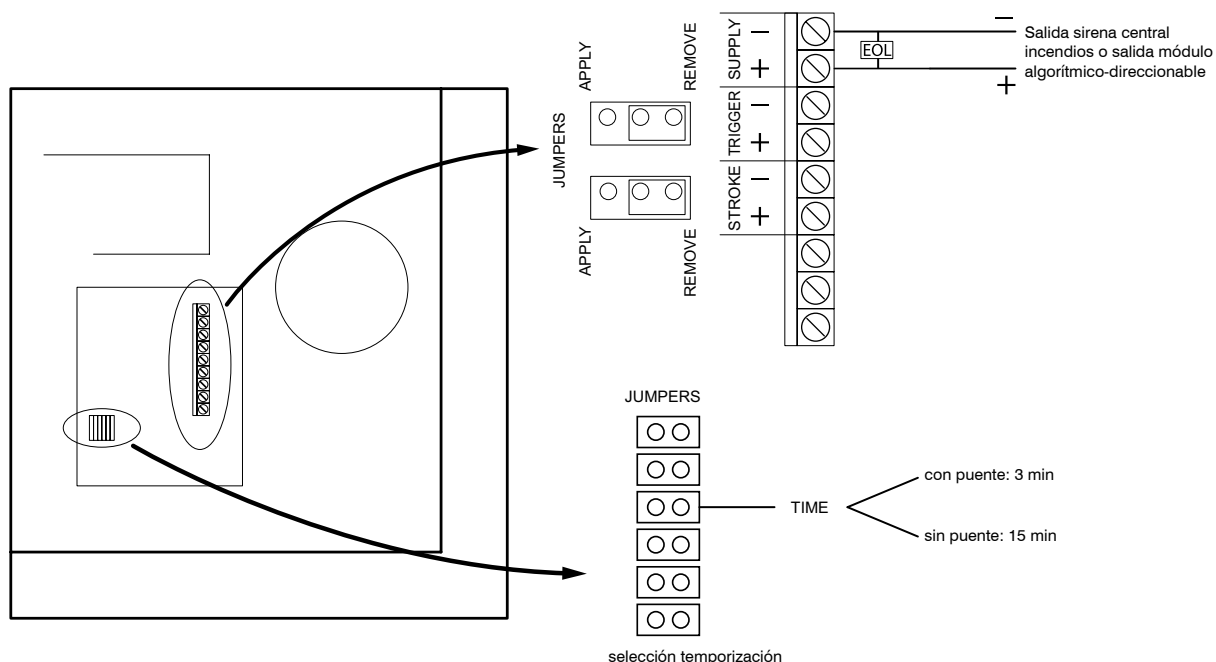

SIRENA EXTERIOR CAEC

DESCRIPCIÓN:

Sirena roja de exterior fabricada en plástico ABS

CARACTERÍSTICAS:

- Contratapa incorporada para proteger toda la circuitería interna.
- Trabajan como sirenas de potencia a 24 V.
- Altavoz piezoeléctrico.
- Certificada EN54-3 tipo B.

Código: IM11333

Especificaciones Técnicas	
Activación	Por aplicación de alimentación
Alimentación	24 Vcc
Potencia	92 dB
Temporización por ciclo	3/15 minutos
LED's	1 barra LED
Dimensiones	260 x 275 x 55 mm
Corriente/consumo	220 mA
Protección IP	IP44

CONEXIONES:

Nota:

EOL: 33 KΩ alimentación por módulos algorítmico direccionable.

EOL: 4 K7 salida de sirena general de central de incendios Cofem.