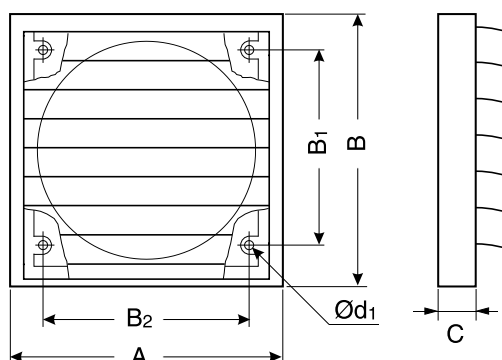

## Persianas de sobrepresión plástico

Código	Modelo	A	B	B1	B2	C
VE11051	VK10 c/ cuadro Ø100	140	140	110	110	15
VE11052	VK12 c/ cuadro Ø120	160	160	110	110	20
VE11054	VK20	240	240	167	193	28
VE11055	VK25	290	290	217	243	28
VE11056	VK30	340	340	267	293	28
VE11057	VK35	390	390	317	343	28
VE11058	VK40	440	440	367	393	28
VE11909	VK45	490	490	417	443	28
VE11910	VK50	540	540	467	493	28

## Regulador de caudal tipo IRIS

Código	Modelo	Ød	C	D
VE11141	SPI-100	97	54	163
VE11142	SPI-125	124	63	210
VE11143	SPI-150	145	54	230
VE11144	SPI-160	159	60	230
VE11145	SPI-200	199	62	285
VE11146	SPI-250	249	62	333
VE11147	SPI-300	299	65	405
VE11148	SPI-315	314	63	406
VE11149	SPI-400	399	70	560