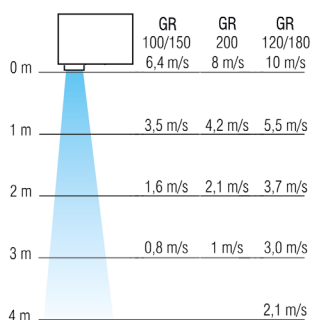

CORTINAS DE AIRE PARA EMPOTRAR

Serie **GUARDIAN EMPOTRAR**

MUNDOCLIMA®

Altura de 2,5 a 4 m

- Montaje falso techo.
- Diseño innovador.
- Hasta 4 m. altura.
- Blanco RAL 9003.
- Control incluido.

Control (incluido)

Velocidad del aire

ACCESORIOS OPCIONALES

Sonda exterior (EC06190)

Contacto de puerta (EC06191)

ESPECIFICACIONES

Modelo	SOLO AIRE			CON BATERÍA ELÉCTRICA		
	GR1000A	GR1500A	GR2000A	GR1000E	GR1500E	GR2000E
Código	EC06180	EC06181	EC06182	EC06183	EC06184	EC06185
Alimentación	V	230	230	230	400	400
Potencia calorífica	kW	-	-	-	9 / 121	12 / 181
Velocidades	nº	3	3	3	3	3
Caudal de aire	m³/h	1150 / 1440 / 1800	1730 / 2268 / 2700	2300 / 2880 / 3600	1150 / 1440 / 1800	1730 / 2268 / 2700
Velocidad de salida	m/s	6,4 / 8 / 10	6,4 / 8,4 / 10	6,4 / 8 / 10	6,4 / 8 / 10	6,4 / 8,4 / 10
Intensidad (fábrica)	A	1,36	1,97	2,8	13,8	18,4
Intensidad mín/máx.	A	1,36	1,97	2,8	18	27
Nivel sonoro	dB(A)	52 / 59	52 / 59	52 / 59	52 / 59	52 / 59
Peso	Kg	32	48,5	60	34,5	52
Longitud	mm	1125	1650	2177	1125	1650
Alto/fondo	mm	273 / 457	273 / 457	273 / 457	273 / 457	273 / 457
Altura máx.	m	4	4	4	4	4
Mando		incluido	incluido	incluido	incluido	incluido
Color blanco	RAL	9003	9003	9003	9003	9003