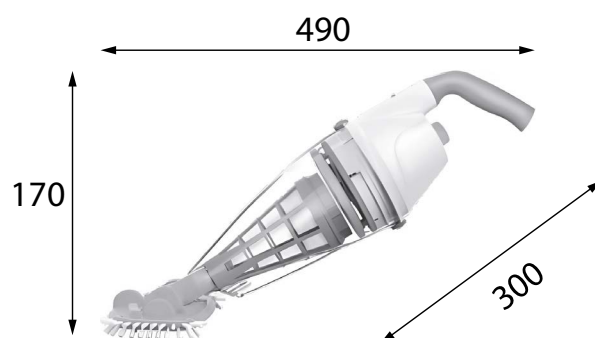

ASPIRADOR LIMPIAFONDOS INALÁMBRICO BC30

- Aspirador de mano sumergible para la limpieza de las superficies de la piscina
- Cepillo de aspiración plano y pivotable
- Posibilidad de acoplar mango telescópico
- Cable de carga tipo USB con adaptador de recarga desmontable
- Interruptor on/off magnético y estanco
- Sistemas totalmente sumergibles
- Cabezal de aspiración transparente

CARACTERÍSTICAS:

- **Profundidad máxima:** 30 m
- **Temperatura del agua:** 5 - 35 °C
- **Batería:** Iones de Litio
- **Caudal:** 45 L/min
- **Volumen de piscina indicado:** 15 m³
- **Capacidad de filtración:** 0,55 L
- **Filtración:** 250 µm
- **Autonomía:** 30 min

DIMENSIONES (mm):

Código	Artículo
PS10136	BC30 Aspirador recargable BC-30