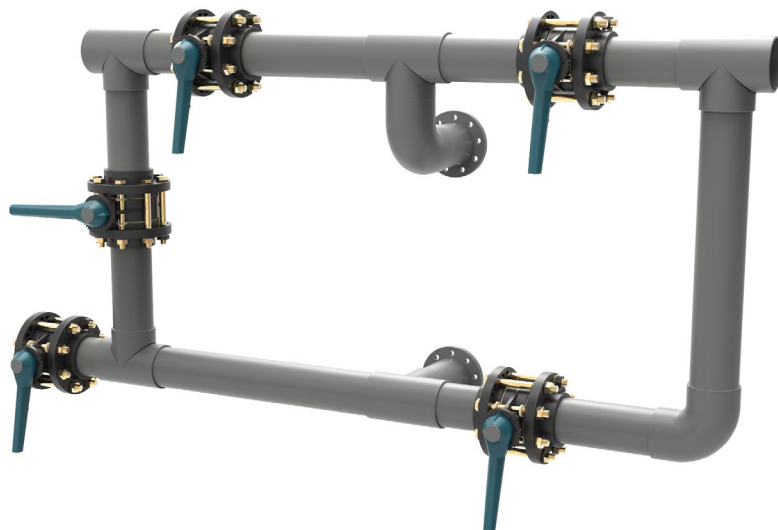

BATERÍA DE 5 VÁLVULAS MANUAL PARA FILTROS FI25

CARACTERÍSTICAS:

- Fabricado con tuberías de PVC
- Válvulas con accionamiento de mariposa y de bola.
- Válvulas accionamiento manual, que permiten realizar las funciones de filtrado, lavado, enjuague, cerrado y recirculación.
- Se venden desmontadas.

Código	Modelo
PS03554	Batería 5 válvulas manual D75
PS03558	Batería 5 válvulas manual D90
PS03566	Batería 5 válvulas manual D110
PS03570	Batería 5 válvulas manual D125
PS03574	Batería 5 válvulas manual D140
PS03576	Batería 5 válvulas manual D160

Función	1 Válvula	2 Válvula	3 Válvula	4 Válvula	5 Válvula
Filtración	Abierta	Cerrada	Cerrada	Abierta	Cerrada
Lavado	Cerrada	Abierta	Abierta	Cerrada	Cerrada
Enjuague	Abierta	Cerrada	Cerrada	Cerrada	Abierta
Desagüe	Abierta	Abierta	Cerrada	Cerrada	Cerrada
Cerrado	Cerrada	Cerrada	Cerrada	Cerrada	Cerrada