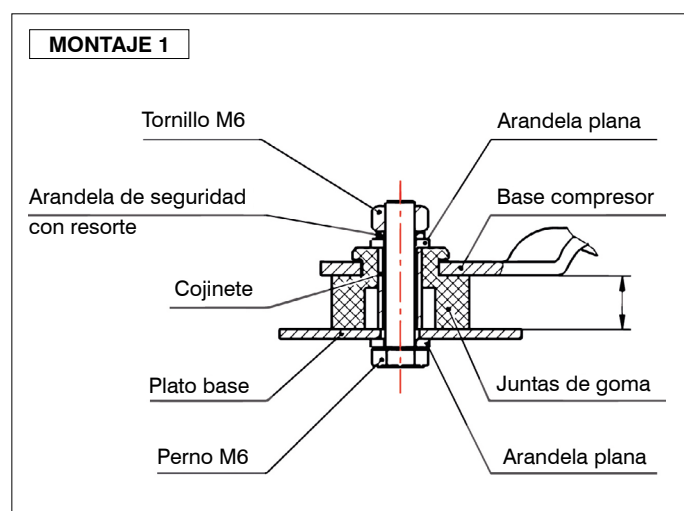

COMPONENTES ELÉCTRICOS:

PROTECTOR TÉRMICO	
Tipo	GQR12TG
Temperatura de disparo	125 ±5 °C
Temperatura reinicio	61 ±9 °C
U.T.C 75 °C	4.34 A
Corriente de disparo 25 °C	9.88 A
Tiempo de disparo	7-14 segundos

RELÉ ARRANQUE	
Tipo	QL2-4.95
Resistencia	/
Tiempo de reinicio	/

CONDENSADOR DE FUNCIONAMIENTO	
Tipo	/
Capacidad 25 °C	/

CONDENSADOR DE ARRANQUE	
Tipo	CD60
Capacidad 25 °C	50µF, 330 VAC, 50/60 Hz

DIAGRAMAS DE MONTAJE: