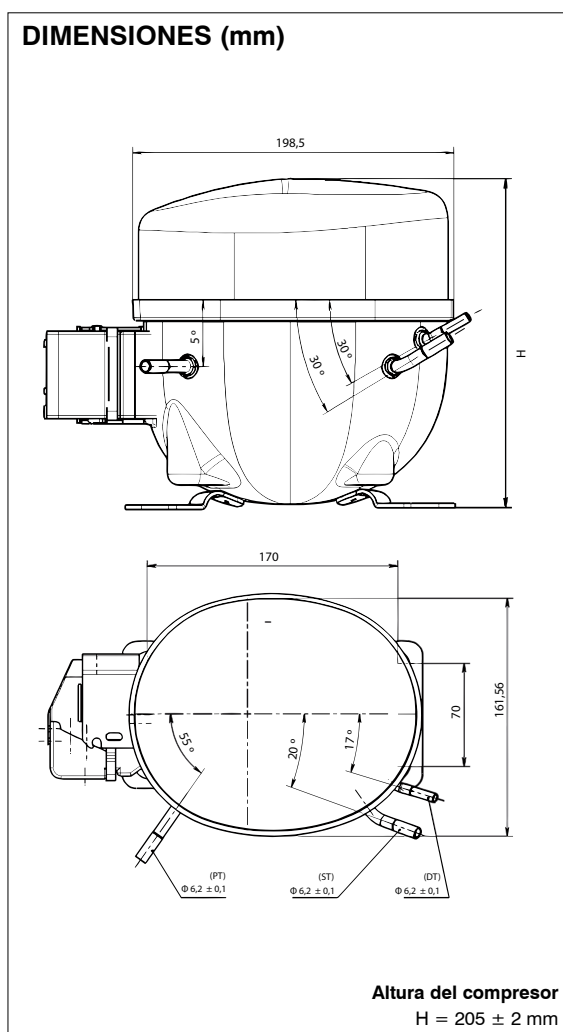

RENDIMIENTO:

APLICACIÓN	
Rango temperatura de evaporación	-15 °C ~ +10 °C
Tipo refrigeración	FAN
Control refrigeración	CAPILLARY
Aprobación	CCC
Voltaje	220 ~ 240 V
Refrigerante	R134a

RENDIMIENTO Y CONDICIONES DE PRUEBA	
Capacidad refrigeración	1168.0 W
Potencia de entrada	530.0 W
Corriente nominal	3.2 A
Eficiencia COP	2.2 W/W
Certificado ASHRAE	M/HBP
Alimentación	220-240 V ~ 50 Hz 1PH
Temperatura evaporación	+7.2 °C
Temperatura condensación	54.4 °C
Temperatura succión	38.0 °C
Temperatura subenfriamiento	46.1 °C
Temperatura ambiente	38.0 °C

ESTRUCTURA PRINCIPAL	
Tipo compresor	Compresor con motor hermético
Tipo bomba	Tipo recíprocante
Desplazamiento	12.0 cm³
Tipo aceite	RL32H
Carga aceite	200 ml
Pintura	Pintado negro,
Peso neto	10.05 Kg
Tubo aspiración	φ6.2 ± 0.1
Tubo descarga	φ6.2 ± 0.1
Identificación del tubo de proceso	φ6.2 ± 0.1
Impurezas residuales	(MAX) 80 mg
Humedad residual	(MAX) 130 mg

MOTOR	
Tipo arranque	CSIR
Rango voltaje	187 ~ 240 V
Grado aislamiento	Grado B
Rotor bloqueado	9.88 A