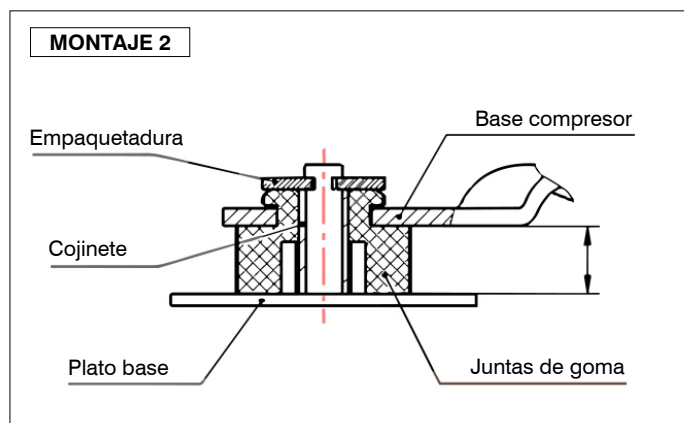

COMPONENTES ELÉCTRICOS:

PROTECTOR TÉRMICO	
Tipo	GQR12TG
Temperatura de disparo	125 ±5 °C
Temperatura reinicio	61 ±9 °C
U.T.C 75 °C	4.34 A
Corriente de disparo 25 °C	9.88 A
Tiempo de disparo	7-14 segundos

RELÉ ARRANQUE	
Tipo	QL2-4.95
Resistencia	/
Tiempo de reinicio	/

CONDENSADOR DE FUNCIONAMIENTO	
Tipo	/
Capacidad 25 °C	/

CONDENSADOR DE ARRANQUE	
Tipo	CD60
Capacidad 25 °C	50µF, 330 VAC, 50/60 Hz

DIAGRAMAS DE MONTAJE: