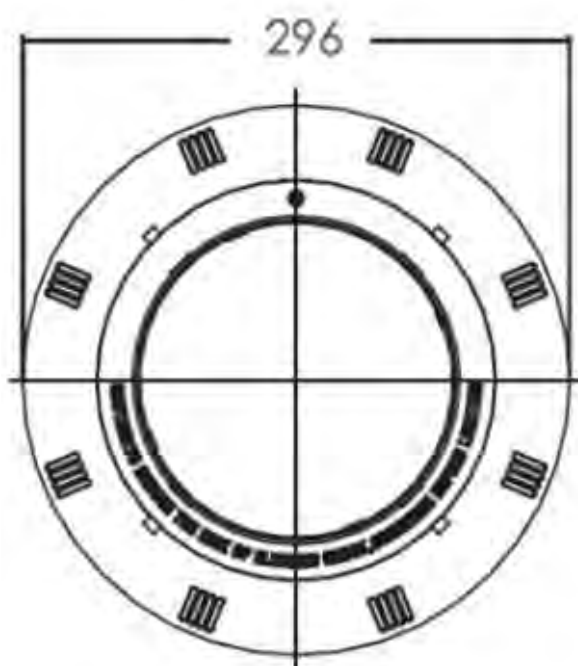

PROYECTOR EXTRAPLANO LED-P100C

DESCRIPCIÓN

- Foco plano de plástico para piscinas de hormigón y fibra de vidrio
- Instalación en superficie, no empotrada (sin nicho).
- Foco led color, de 8 W/12 V
- Luz: color
- IP68

Código: PS12112

DIMENSIONES (mm)

Vista frontal

Vista frontal

Vista lateral