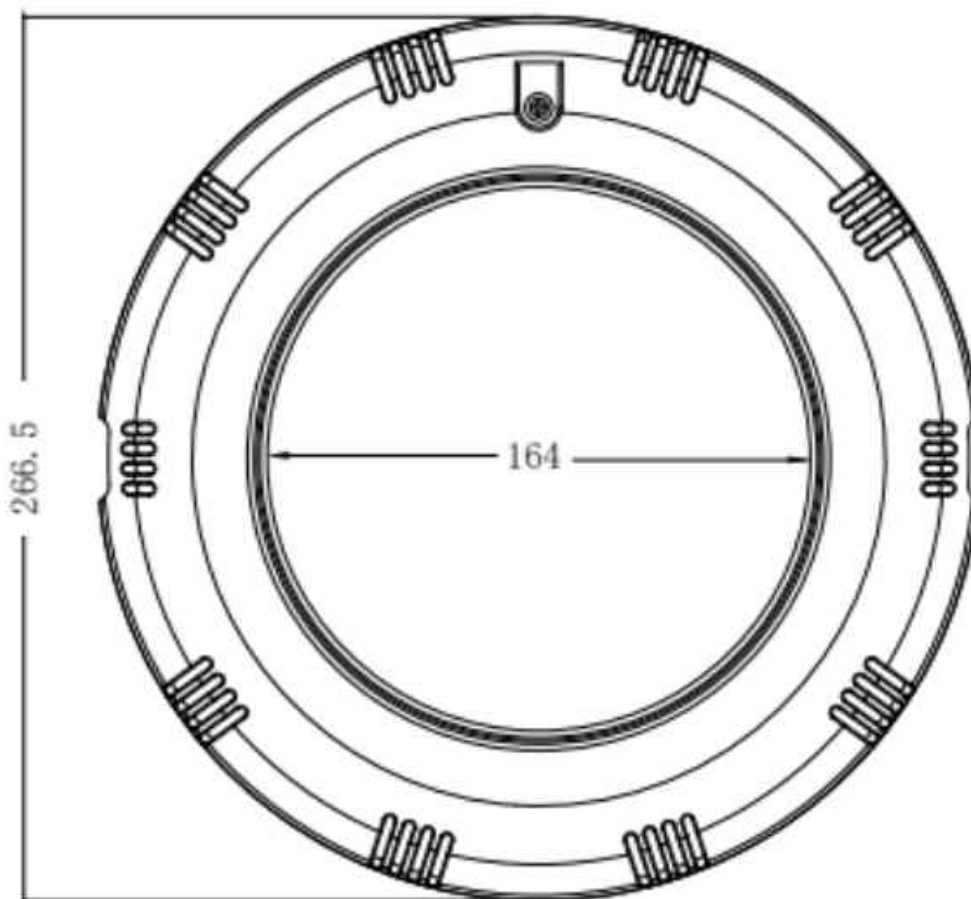

NICHO + EMBELLECEDOR ABS BLANCO

DESCRIPCIÓN

- Nicho + embellecedor para foco piscina PAR56
- No incluye lámpara
- Cuerpo en ABS resistente a UV-A
- Para piscina de hormigón

Embellecedor
(lámpara no incluida)

Código: PS12015

DIMENSIONES (mm)

Planta