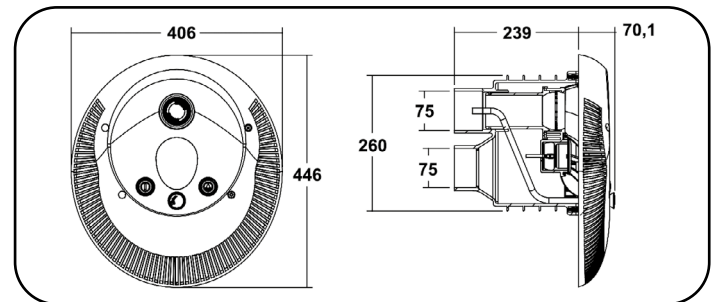

CARACTERÍSTICAS:

- Estructura ABS de máxima durabilidad.
- Equipo con LED frontal blanco incorporado.
- Pulsador ON/OFF de la bomba frontal.
- Control de burbujas ajustable por pulsador frontal.
- Caudal de agua regulable mediante jet rotativo.
- Cuadro de control de la bomba incluido 3x400 V / 50 Hz. Válido para bombas hasta 5,5 CV (6A).

Código	Artículo
PS01078	CC-JET Conjunto contracorriente
PS01080	Cuadro de control 3x400 V para CC-JET (bomba hasta 5,5 CV)

*Estructura en ABS
de gran durabilidad*

*Cuadro
de control*

Boquilla ajustable

ESQUEMA DE INSTALACIÓN: