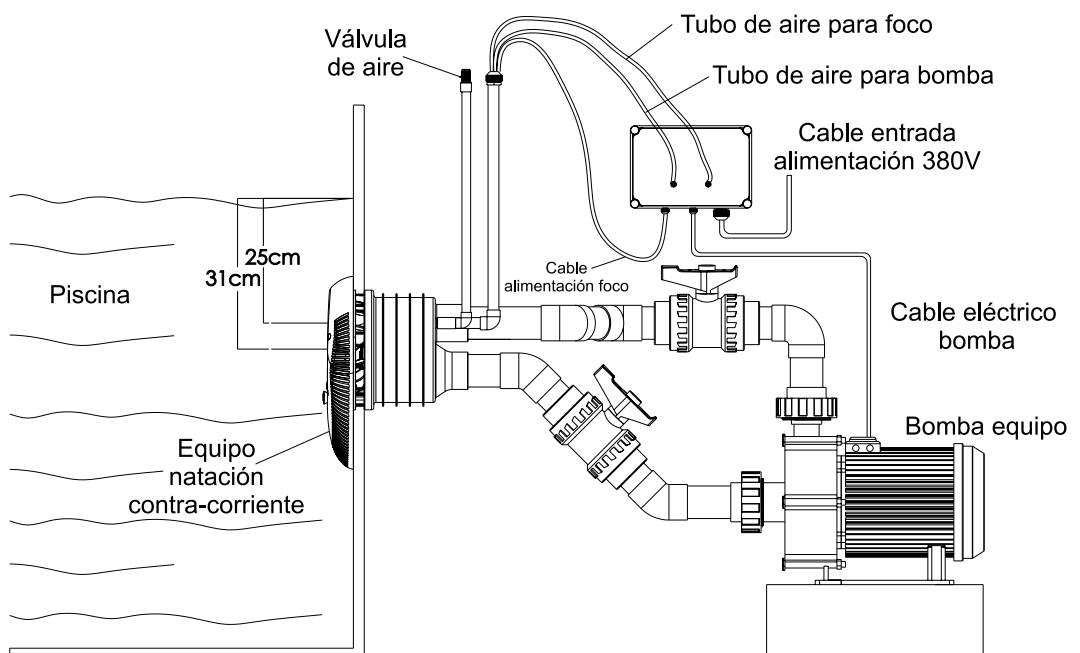

CARACTERÍSTICAS:

- Estructura ABS de máxima durabilidad.
- Equipo con LED frontal blanco incorporado.
- Pulsador ON/OFF de la bomba frontal.
- Control de burbujas ajustable por pulsador frontal.
- Caudal de agua regulable mediante jet rotativo.
- Cuadro de control de la bomba incluido 3x400 V / 50 Hz. Válido para bombas hasta 5,5 CV (6A).

Código	Artículo
PS01078	CC-JET Conjunto contracorriente
PS01080	Cuadro de control 3x400 V para CC-JET (bomba hasta 5,5 CV)

*Estructura en ABS
de gran durabilidad*

*Cuadro
de control*

Boquilla ajustable

ESQUEMA DE INSTALACIÓN:

*Switch ON/OFF
sumergible*

*Luz LED blanca
sumergible*