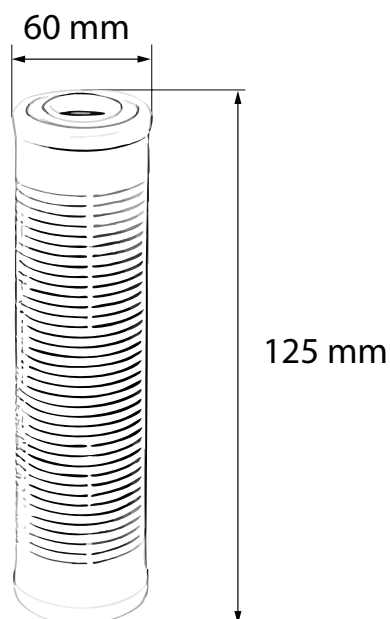

CARTUCHO FILTRO PARA PANEL DOSIFICACIÓN ML/150

DESCRIPCIÓN:

- Cartucho lavable de 150 u para filtro de agua 5"

DIMENSIONES:

Código: PS04133