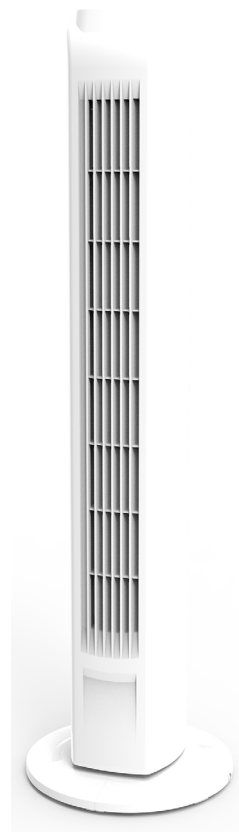

VENTILADOR TORRE CON MANDO

DESCRIPCIÓN

Ventilador torre con mando con 45 W de potencia. Gran cobertura para una ventilación cómoda, refrescando rápidamente la estancia.

CARACTERÍSTICAS

- 3 Velocidades
- 45 W
- Oscilante
- Temporizador

Modelo	VENTILADOR TORRE CON MANDO
Código	MT01457
Potencia (W)	45
Ø mm	220 x 800 mm
Velocidades	3
Oscilante	Sí
Inclinable	No
Temporizador	Si
Materiales	PP (Polipropileno)
Aspas	1 PPO (Plástico termoplástico)
Caudal (m ³ /h)	306
m ²	15
dB	60
Medidas (cm)	80 x 22 x 22
Peso (kg)	2,4