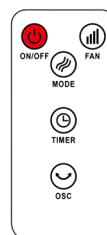

VENTILADOR TORRE CON MANDO

DESCRIPCIÓN

Ventilador torre con mando con 45 W de potencia. Gran cobertura para una ventilación cómoda, refrescando rápidamente la estancia.

CARACTERÍSTICAS

- 3 Velocidades
- 45 W
- Oscilante
- Temporizador

Modelo	VENTILADOR TORRE CON MANDO
Código	MT01457
Potencia (W)	45
Ø mm	220 x 800 mm
Velocidades	3
Oscilante	Sí
Inclinable	No
Temporizador	Si
Materiales	PP (Polipropileno)
Aspas	1 PPO (Plástico termoplástico)
Caudal (m ³ /h)	306
m ²	15
dB	60
Medidas (cm)	80 x 22 x 22
Peso (kg)	2,4