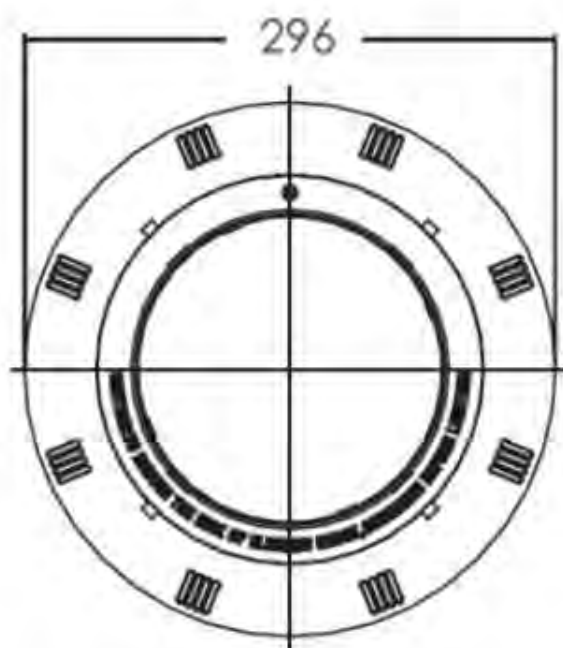

PROYECTOR EXTRAPLANO LED-P100W

DESCRIPCIÓN

- Foco plano de plástico para piscinas de hormigón y fibra de vidrio
- Instalación en superficie, no empotrada (sin nicho)
- Foco led blanco de 8 W / 12 V
- Luz: blanca
- IP68

Código: PS12110

DIMENSIONS (mm)

Vista frontal

Vista lateral

Vista lateral