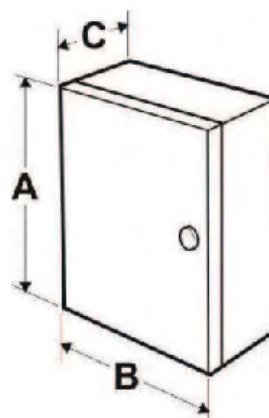

### CARACTERÍSTICAS

- Material: ABS, (libre de halógenos)
- Color: Gris (RAL7035)
- Resistencia al impacto: IK08
- Grado de protección: IP65
- Temperatura de trabajo: -25 °C / 40 °C

### DIMENSIONES (mm):

Código: EM04410