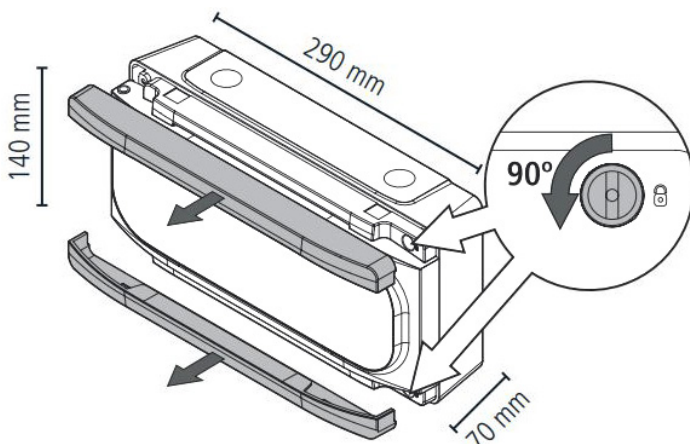

PULSADOR ALARMA HOMBRE ENCERRADO AKO-55326

DESCRIPCIÓN:

La nueva familia de Alarmas de Hombre Encerrado de AKO comprende el mayor surtido de Sistemas de Seguridad de personas para la refrigeración comercial, proporcionando el más estricto cumplimiento de las normativas de aplicación, incluyendo la EN-378-1 y el RD 138/2011, gracias a su autonomía de 10 horas (con la alarma activada), su robusto pulsador (soporta hasta -50 °C), su envoltorio diseñada para soportar ambientes industriales (construcción más robusta e IP65 en central y pulsador), y su interfaz de usuario, único en el mercado, que facilita la comprensión del estado de la instalación.

CARACTERÍSTICAS:

- Central y pulsador con protección IP65
- Puede ser instalada en cámaras hasta -50 °C
- Cumple con las normativas europeas EN-378-1 y el RD138/2011
- Potente alarma visual y acústica de 90 dB a 1 m
- Dotada de Comunicación MODBUS para alertar vía mail a través de AKONet Relé Auxiliar de Alarma para avisar vía SMS a través de GSMAlarm.

DIMENSIONES:

Código: CF33017

CONEXIONES: