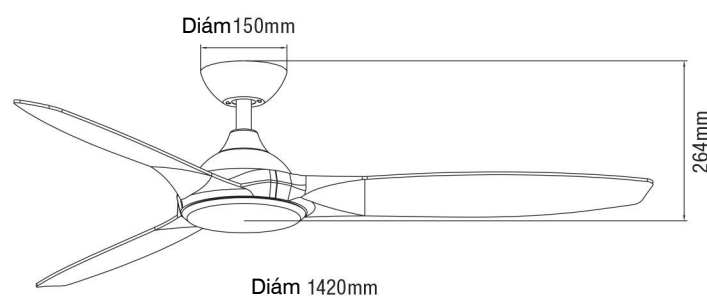

VENTILADOR DE TECHO SIN LUZ NEW PORT

DESCRIPCIÓN

- Motor de corriente continua de 35 W, silencioso y eficiente.
- Estilo contemporáneo ideal para interiores y exteriores cubiertos.
- Cuerpo metálico con 3 aspas de ABS.
- Inclinación de las aspas 15°.
- Totalmente reversible para los modos verano e invierno desde el mando a distancia.
- Se suministra con mando a distancia de 5 velocidades y temporizador.

CARACTERÍSTICAS TÉCNICAS

- | | |
|------------------------|----------------------|
| • Código: | VD98201 |
| • Caudal de aire | 13,000 m³/h |
| • Motor | DC |
| • Potencia | 35 W |
| • Voltaje / Frecuencia | 220 - 240 50 - 60 Hz |
| • Material de aspa | ABS |
| • Aspas | 3 |
| • Inclinación | 15° |
| • Anclaje seguro | Máximo 10° |
| • Mando a distancia | Incluido |

DIMENSIONES (mm)

35W
Motor DC

Caudal de aire
13,000 m³/h

Verano / Invierno

15°
Inclinación de aspa

Interiores y
exteriores
cubiertos