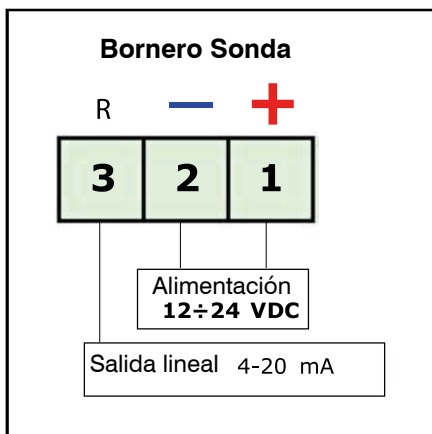

PLACA PARA AMPLIACION DE RELES PARA SONDAS CARD03

DESCRIPCIÓN:

La CARD03 es una tarjeta de expansión para sondas de gas. Insertándola en el adecuado conector permite el control mediante 3 relés las señales derivadas de:

- 1) Avería
- 2) Pre-alarma fijada al 13% del L.I.E.
- 3) Alarma general fijado al 20% del L.I.E.

Sondas adaptables:

- SGM595
- SGM595/A
- SG580
- SG895

Código: GD04205

Borne de conexión de los relés

Nota!
Todos los relés están libres de tensión.
Capacidad contactos **1A 30VDC resistiva SELV**