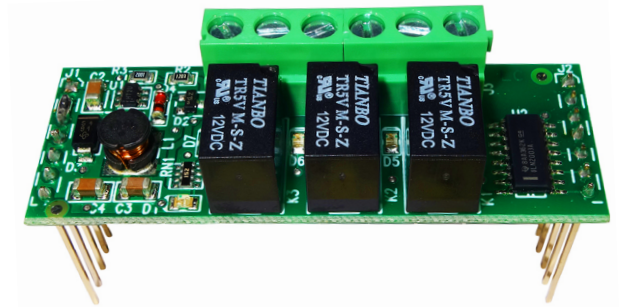

PLACA PARA AMPLIACION DE RELES PARA SONDAS CARD03

DESCRIPCIÓN:

La CARD03 es una tarjeta de expansión para sondas de gas. Insertándola en el adecuado conector permite el control mediante 3 relés las señales derivadas de:

- 1) Avería
- 2) Pre-alarma fijada al 13% del L.I.E.
- 3) Alarma general fijado al 20% del L.I.E.

Sondas adaptables:

- SGM595
- SGM595/A
- SG580
- SG895

Código: GD04205

Borne de conexión de los relés

Nota!
Todos los relés están libres de tensión.
Capacidad contactos **1A 30VDC resistiva SELV**