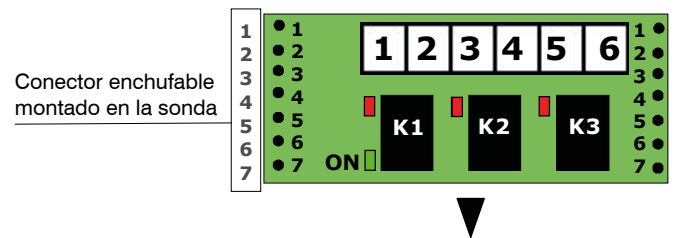

PLACA PARA AMPLIACION DE RELES PARA SONDAS CARD03

DESCRIPCIÓN:

La CARD03 es una tarjeta de expansión para sondas de gas. Insertándola en el adecuado conector permite el control mediante 3 relés las señales derivadas de:

- 1) Avería
- 2) Pre-alarma fijada al 13% del L.I.E.
- 3) Alarma general fijado al 20% del L.I.E.

Sondas adaptables:

- SGM595
- SGM595/A
- SG580
- SG895

Código: GD04205

Borne de conexión de los relés

Nota!
Todos los relés están libres de tensión.
Capacidad contactos **1A 30VDC resistiva SELV**