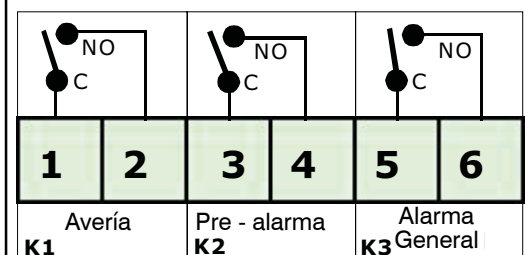

PLACA PARA AMPLIACION DE RELES PARA SONDAS CARD03

DESCRIPCIÓN:

La CARD03 es una tarjeta de expansión para sondas de gas. Insertándola en el adecuado conector permite el control mediante 3 relés las señales derivadas de:

- 1) Avería
- 2) Pre-alarma fijada al 13% del L.I.E.
- 3) Alarma general fijado al 20% del L.I.E.

Sondas adaptables:

- SGM595
- SGM595/A
- SG580
- SG895

Código: GD04205

Borne de conexión de los relés

Nota!
Todos los relés están libres de tensión.
Capacidad contactos **1A 30VDC resistiva SELV**