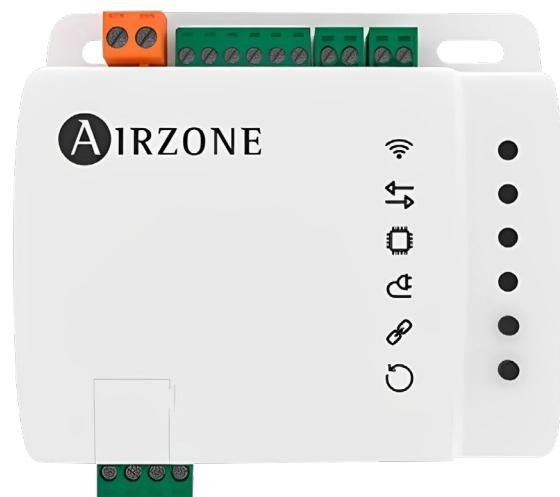

AIDOO PRO VENTILACIÓN CON COMUNICACIÓN MODBUS AZAI6WSPMB2

AIRZONE

DESCRIPCIÓN:

Dispositivo para la gestión e integración de equipos de ventilación de forma remota mediante servicios Cloud. Control a través de la App "Airzone Cloud" (disponible para iOS y Android). Conexión inalámbrica a red mediante Wi-Fi. Alimentación mediante fuente externa suministrada.

CARACTERÍSTICAS:

- Control de los distintos parámetros del equipo.
- Comunicaciones mediante Wi-Fi Dual (2.4/5 GHz).
- Posibilidad de integración mediante API Local y API Cloud.
- Detección de errores durante la comunicación.
- Programación horaria de temperatura y modo de funcionamiento.
- Multiusuario y multisesión.
- Puerto para la integración mediante protocolo Modbus TCP/RTU y BACnet.
- Integración Cloud.

Código: CO48098

DIMENSIONES (mm):