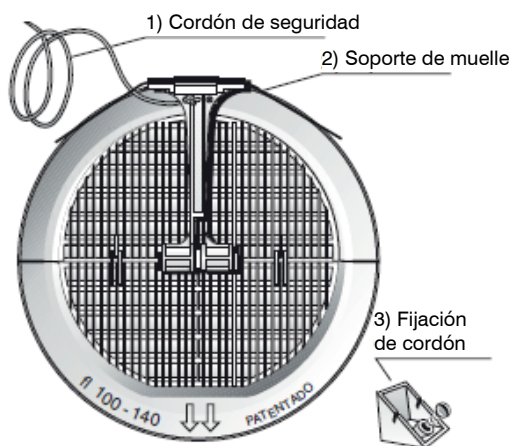

REJILLA PARA EXTERIOR E INTERIOR

- Extremadamente práctica, segura, robusta que permite la puesta en obra desde el interior.
- La rejilla se dobla permitiendo su colocación sin necesidad de salir al exterior, incluyen un cordón para no perder en caso de que se escape de las manos.
- Fabricadas en plástico ABS blanco.

Características	Modelo		
	DF140	DF160	DF1817
Ø B x H	Ø170	Ø186	1870 x 170
S	15	15	15
Ø Tubería mín.	100	100	100
Ø Tubería máx.	140	160	160

Códigos: RP03255_RP03257