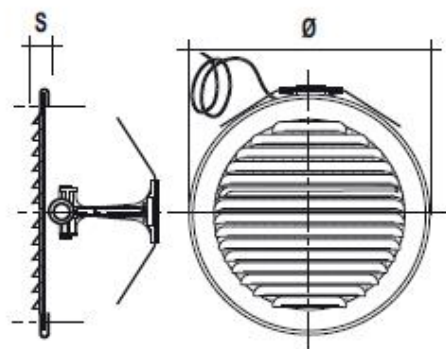

REJILLA PARA EXTERIOR E INTERIOR

- Extremadamente práctica, segura, robusta que permite la puesta en obra desde el interior.
- La rejilla se dobla permitiendo su colocación sin necesidad de salir al exterior, incluyen un cordón para no perder en caso de que se escape de las manos.
- Fabricadas en plástico ABS blanco.

Características	Modelo		
	DF140	DF160	DF1817
Ø B x H	Ø170	Ø186	1870 x 170
S	15	15	15
Ø Tubería mín.	100	100	100
Ø Tubería máx.	140	160	160

Códigos: RP03255_RP03257