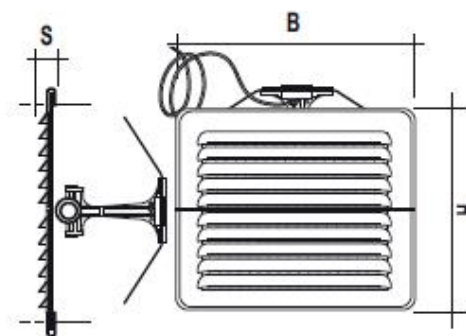

REJILLA PARA EXTERIOR E INTERIOR

- Extremadamente práctica, segura, robusta que permite la puesta en obra desde el interior.
- La rejilla se dobla permitiendo su colocación sin necesidad de salir al exterior, incluyen un cordón para no perder en caso de que se escape de las manos.
- Fabricadas en plástico ABS blanco.

Características	Modelo		
	DF140	DF160	DF1817
Ø B x H	Ø170	Ø186	1870 x 170
S	15	15	15
Ø Tubería mín.	100	100	100
Ø Tubería máx.	140	160	160

Códigos: RP03255_RP03257