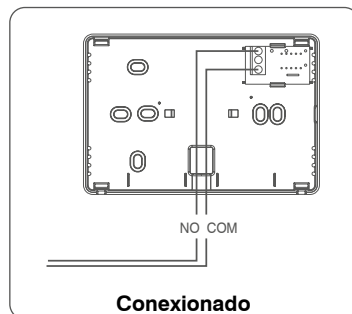

TPI
TECHNOLOGY

Código: CO14580

INDICADORES PANTALLA:

1		Temperatura ambiente
2		Ajuste de la temperatura
3		Modo Económico
4		Modo Comfort
5		Indicador de batería
6		Indicador de Calefacción: - Si parpadea el indicador, el modo Calefacción está funcionando - Si el indicador está fijo, el modo Calefacción no está funcionando
7		Indicador de Refrigeración: - Si parpadea el indicador, el modo Refrigeración está funcionando - Si el indicador está fijo, el modo Refrigeración no está funcionando

DIMENSIONES:

125 mm

85 mm

20 mm

**EL CONTROL
del Confort**