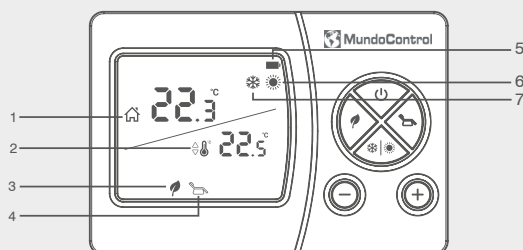

TERMOSTATO AMBIENTE DIGITAL ECO EASY

- Diferentes opciones de modo (Comfort, y Eco).
- Algoritmo TPI (Time Proportional & Integral).
- Opciones de calefacción o refrigeración.
- Ajuste de calibración de calor.
- Ajustes de histéresis.
- Gran pantalla LCD retroiluminada.
- Medición precisa de la temperatura.
- Conexión por cable.
- Alimentación: 3 Vdc (2 x 1,5V AAA baterías alcalinas).
- Escala de 5 °C a 30 °C

TPI
TECHNOLOGY

Código: CO14580

INDICADORES PANTALLA:

1		Temperatura ambiente
2		Ajuste de la temperatura
3		Modo Económico
4		Modo Comfort
5		Indicador de batería
6		Indicador de Calefacción: - Si parpadea el indicador, el modo Calefacción está funcionando - Si el indicador está fijo, el modo Calefacción no está funcionando
7		Indicador de Refrigeración: - Si parpadea el indicador, el modo Refrigeración está funcionando - Si el indicador está fijo, el modo Refrigeración no está funcionando

DIMENSIONES:

125 mm

85 mm

20 mm

**EL CONTROL
del Confort**