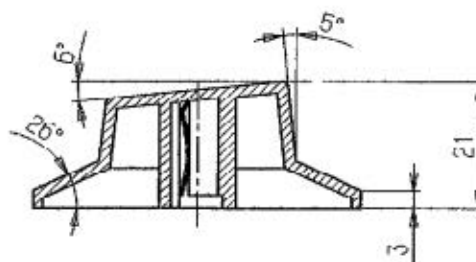

MANDO PARA TEMPORIZADOR MECÁNICO

CARACTERÍSTICAS

- **Color mando:** Negro
- **Color serigrafía:** Blanco
- **Material:** Plástico (Xenoy 5730)

DIMENSIONES (mm)

| Código | Rango de temporización |
|---------|------------------------|
| EM08346 | 1 - 15 min |
| EM08347 | 1 - 30 min |
| EM08348 | 1 - 60 min |
| EM08349 | 1 - 120 min |