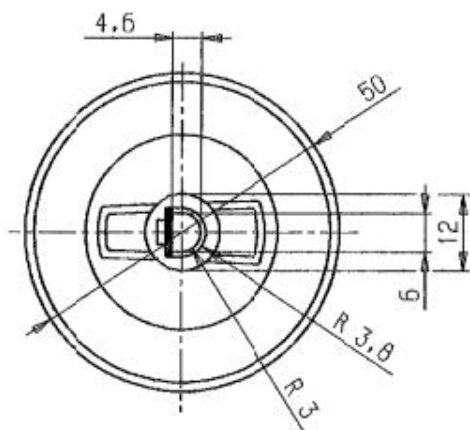

MANDO PARA TEMPORIZADOR MECÁNICO

CARACTERÍSTICAS

- **Color mando:** Negro
- **Color serigrafía:** Blanco
- **Material:** Plástico (Xenoy 5730)

DIMENSIONES (mm)

| Código | Rango de temporización |
|---------|------------------------|
| EM08346 | 1 - 15 min |
| EM08347 | 1 - 30 min |
| EM08348 | 1 - 60 min |
| EM08349 | 1 - 120 min |