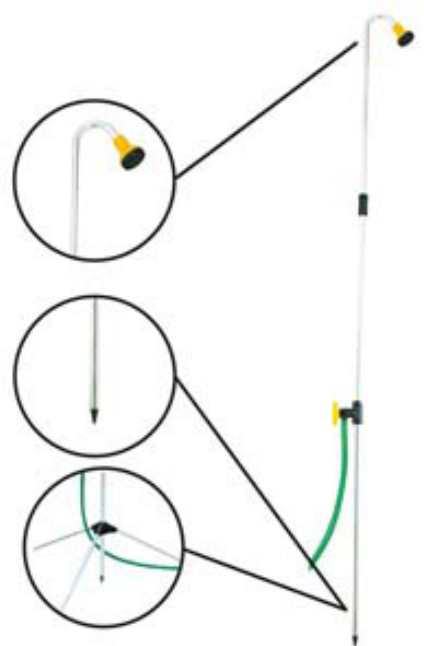

DUCHA JARDÍN CON BASE PINCHO

DESCRIPCIÓN:

Ducha de jardín con válvula de regulación.

CARACTERÍSTICAS:

- Fabricado en: Plástico y aluminio.
- Con válvula de regulación.
- Instalación mediante pincho.
- Medida: 225 cm.

Código	MT06224
Material	Plástico y aluminio
Válvula de regulación	Sí
Tipo instalación	Pincho
Medida (cm)	225