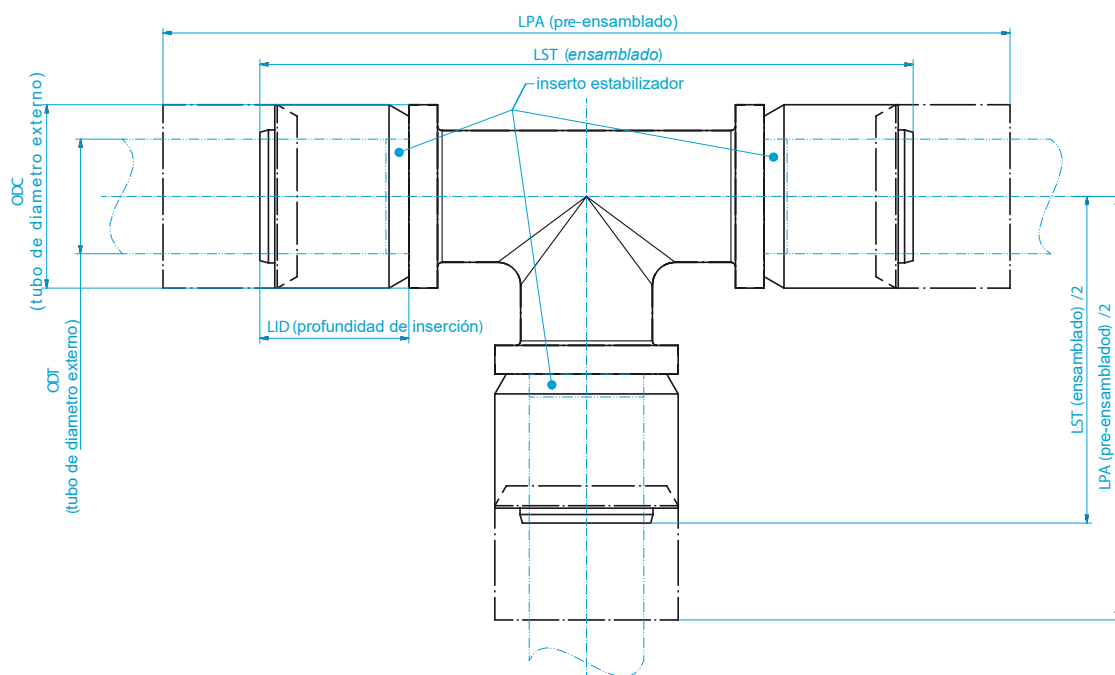

CONECTOR EN TE DE LATÓN LOKRING

DESCRIPCIÓN

Para conectar cobre y/o tubos de acero de idénticos diámetros exteriores.

Código	ODT Pulg.	ODC mm	LID mm	LST mm	LPA (aprox.)
TF08360	1/4	13	12	52	69.5
TF08361	3/8	16	13	57	77
TF08362	1/2	19	15.5	64	88
TF08363	5/8	23	20	82	98
TF08364	3/4	26	21.8	90	105
TF08365	7/8	30	24.8	99	116
TF08367	1 1/8	39	29	126	152