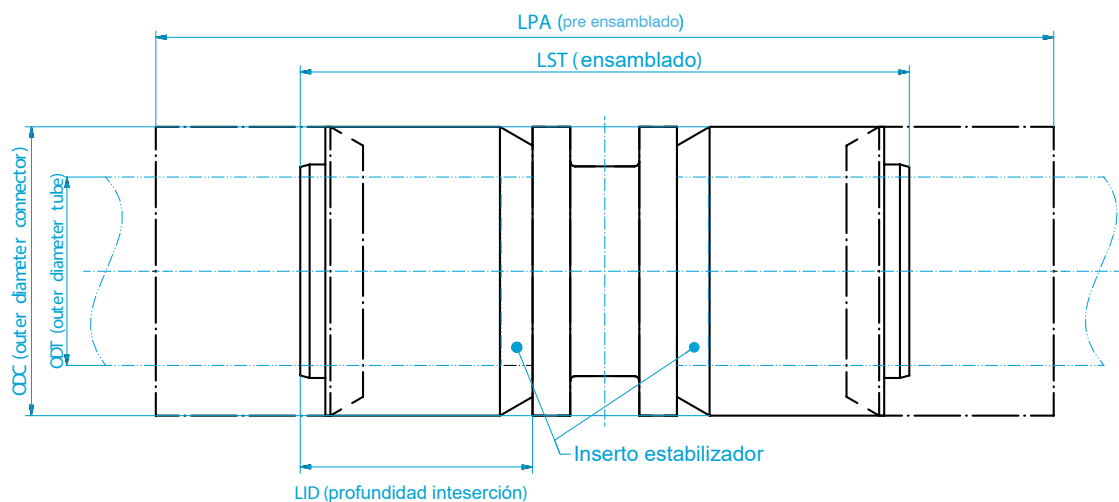

# CONECTOR RECTO DE LATÓN VULKAN LOKRING

Código	ODT (Pulg.)	ODC (mm)	LID (mm)	LST (mm)	LPA (aprox.)
TF08320	1/4	13	12	32.5	50
TF08321	3/8	16	13	35.5	56
TF08322	1/2	19	15.5	41	65
TF08323	5/8	23	20	51.5	68
TF08324	3/4	26	21.8	55.5	72
TF08325	7/8	30	24.6	61.5	79
TF08326	1	34	29	73	99
TF08327	1 1/8	39	29	79	105
TF08328	1 3/8	46	32	82	112