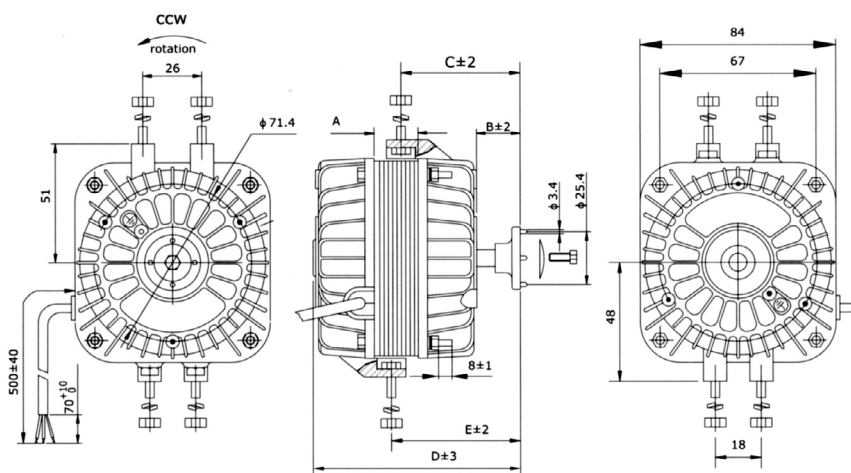

VENTILADOR FRIGORÍFICO Serie YZF

DIMENSIONES:

Serie YZF completo

WE04550	Conjunto YZF 5W multianclaje
WE04551	Conjunto YZF 10W multianclaje
WE04552	Conjunto YZF 16W multianclaje
WE04553	Conjunto YZF 25W multianclaje

DATOS TÉCNICOS:

Código	Modelo				
MOTOR MULTIANCLAJE SERIE YZF					
WE04406	Motor YZF 5W				
WE04407	Motor YZF 10W				
WE04408	Motor YZF 16W				
WE04409	Motor YZF 25W				
PALAS					
WE04415	Pala Ø200 (5W) 28°				
WE04416	Pala Ø230 (10W) 28°				
WE04417	Pala Ø250 (16W) 28°				
WE04418	Pala Ø300 (25W) 28°				
PIES					
Código	Modelo	Medidas			Para ventilador de
WE04431	H-55	81	106	55	5W
WE04434	H-72	81	106	72	5W
WE04432	H-84	81	106	84	10/16W
WE04433	H-109-2	78	100	109	25W

18 mm

26 mm