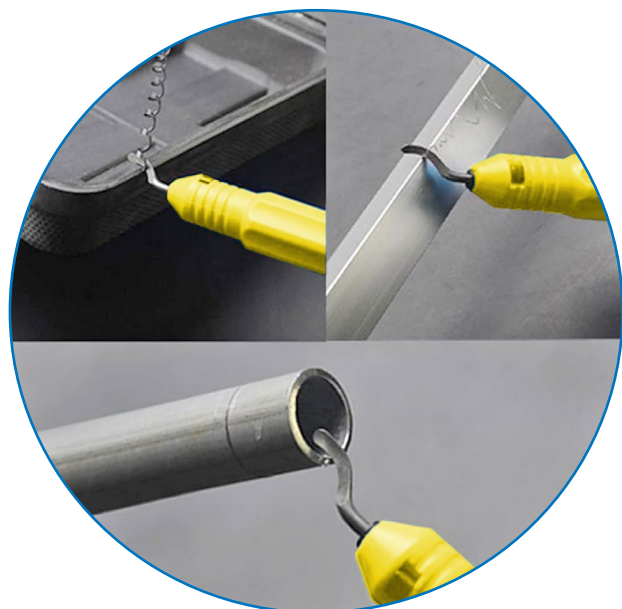

ESCARIADOR MANUAL Mod. RT-100

CARACTERÍSTICAS:

- Cuerpo de plástico
- Escariador de acero
- Medidas: 125 x Ø22 mm

Recambio escariador
RT-100
Código: HF02213

Tapón para
guardar recambio

Código: HF02211