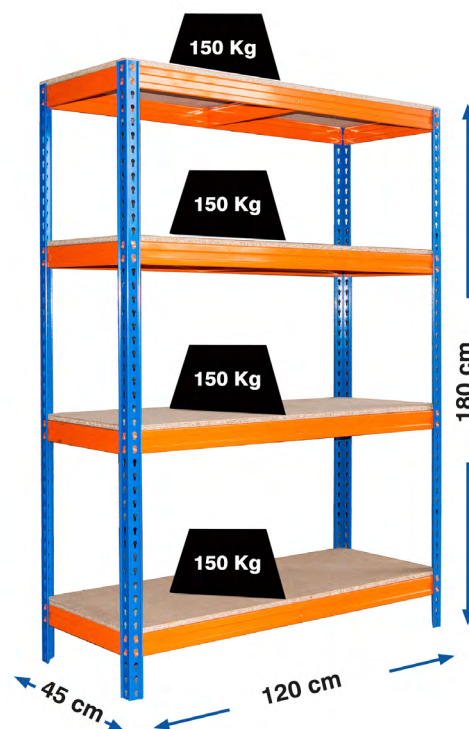

KIT ESTANTERÍA COMPACT 120

DESCRIPCIÓN:

- Estantería de acero con 4 baldas de madera MDF

CARACTERÍSTICAS PRINCIPALES :

- Material: acero y madera MDF
- Número de baldas: 4 uds
- Capacidad de carga: 150 kg por balda
- Peso: 18 kgs
- Medidas: Total: 180 x 120 x 45 cm

Embalaje: 121 x 46 x 0,60 cm

CARACTERÍSTICAS, VENTAJAS Y BENEFICIOS:

- Estantería versátil de 4 baldas con capacidad de carga de 150 kg por balda. Su montaje se realiza de forma ágil y sencillo sin necesidad de tornillos. Gracias a sus tacos de plástico inferiores se evita el deterioro de las patas y aporta una mayor estabilidad. Destinada para ubicar en almacenes, garajes y trasteros.

Referencia	Código EAN
MT26452	8432953041748
Espesor acero (mm)	0,9
Grosor balda (mm)	5